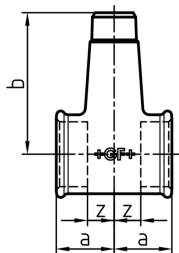

137
T-Stück für Verteilbatterie, Abzweig reduziert

EN	Dim. (1-2) (inch)	Verzinkt Code	SP	GP	a (mm)	b (mm)	z (mm)
-	1 ¼ - ¾	770 137 216	0	20	35	85	16
-	1 ¼ - 1	770 137 217	0	20	35	75	16
-	1 ½ - 1	770 137 219	0	15	40	86	21