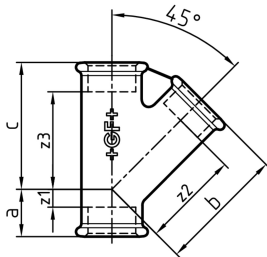

165
T-Stück 45°, egal

EN	Dim. (inch)	Schwarz Code	Verzinkt Code	SP	GP	a (mm)	b (mm)	c (mm)	z1 (mm)	z2 (mm)	z3 (mm)
-	¾	770 165 103		0	30	16	46	46	6	36	36
-	½	770 165 104	770 165 204	10	40	23	54	54	10	41	41
-	¾	770 165 105	770 165 205	0	30	24	64	64	9	49	49
-	1	770 165 106	770 165 206	0	20	28	77	77	11	60	60
-	1 ¼	770 165 107	770 165 207	0	20	34	91	91	14	72	72
-	1 ½	770 165 108	770 165 208	0	15	34	98	98	15	79	79
-	2	770 165 109	770 165 209	0	10	39	115	115	15	91	91