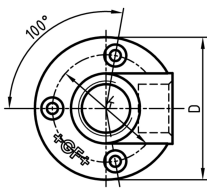

471 Deckenwinkel

EN	Dim. (inch)	Verzinkt Code	SP	GP	a (mm)	b (mm)	d (mm)	z (mm)	k (mm)	D (mm)
-	¾	770 471 203	10	30	25	12	4,5	15	41,5	60
-	½	770 471 204	10	60	28	14	5,5	15	44,5	62
-	¾	770 471 205	10	30	33	17	5,5	18	53,5	70