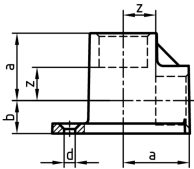

471 Deckenwinkel

EN	Dim. (inch)	Verzinkt Code	SP	GP	a (mm)	b (mm)	d (mm)	z (mm)	k (mm)	D (mm)
-	¾	770 471 203	10	30	25	12	4,5	15	41,5	60
-	½	770 471 204	10	60	28	14	5,5	15	44,5	62
-	¾	770 471 205	10	30	33	17	5,5	18	53,5	70