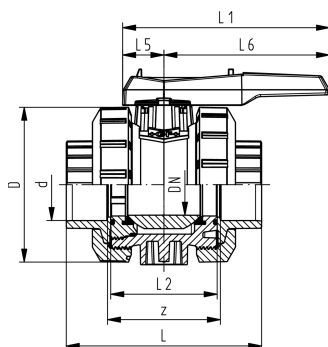

DN10/15 - 50

PROGEF Standard
Kugelhahn Typ 546
 Mit integrierter Befestigung
 Mit Schweissmuffen metrisch

Ausführung:

- Werkstoff: PP-H
- Radial ein- und ausbaubar
- Kugeldichtung PTFE
- Integrierte Gewindebuchsen für die Befestigung der Armatur
- z-Mass, Anschlusssteil und Überwurfmutter sind **nicht kompatibel** zu Typ 346 (DN10/15-50) bzw. Typ 370 (DN65-100)

Option:

- Armatur individuell konfigurierbar (siehe Bestellformular)
- Multifunktions-Modul mit integrierten Endschaltern
- Stellantriebe pneumatisch und elektrisch von Georg Fischer

d [mm]	DN [mm]	PN [bar]	kv-Wert (#p=1 bar) [l # min]	EPDM Code	FPM Code	Ge-wicht [kg]
16	10	10	71	167 546 401	167 546 411	0,115
20	15	10	185	167 546 402	167 546 412	0,123
25	20	10	350	167 546 403	167 546 413	0,184
32	25	10	700	167 546 404	167 546 414	0,258
40	32	10	1000	167 546 405	167 546 415	0,451
50	40	10	1600	167 546 406	167 546 416	0,617
63	50	10	3100	167 546 407	167 546 417	1,130
75	65	10	5000	167 546 408	167 546 418	3,335
90	80	10	7000	167 546 409	167 546 419	5,500
110	100	10	11000	167 546 410	167 546 420	8,700

d [mm]	D [mm]	H [mm]	H1 [mm]	H2 [mm]	L [mm]	L1 [mm]	L2 [mm]	L4 [mm]	L5 [mm]	L6 [mm]	M	z [mm]
16	50	57	27	12	93	77	56	25	32	45	M6	67
20	50	57	27	12	95	77	56	25	32	45	M6	66
25	58	67	30	12	109	97	65	25	39	58	M6	77
32	68	73	36	12	119	97	71	25	39	58	M6	83
40	84	90	44	15	135	128	85	45	54	74	M8	99
50	97	97	51	15	147	128	89	45	54	74	M8	105
63	124	116	64	15	168	152	101	45	66	87	M8	117
75	166	149	85	15	233	270	136	70	64	206	M8	167
90	200	161	105	15	254	270	141	70	64	206	M8	180
110	238	178	123	22	301	320	164	120	64	256	M12	215