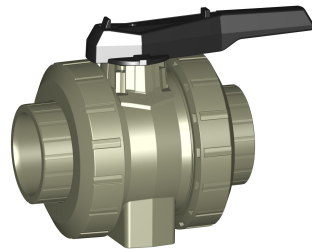

DN10/15 - 50

PROGEF Standard
Kugelhahn Typ 546
 Mit integrierter Befestigung
 Mit Schweissmuffen metrisch

Ausführung:

- Werkstoff: PP-H
- Radial ein- und ausbaubar
- Kugeldichtung PTFE
- Integrierte Gewindebuchsen für die Befestigung der Armatur
- z-Mass, Anschlusssteil und Überwurfmutter sind **nicht kompatibel** zu Typ 346 (DN10/15-50) bzw. Typ 370 (DN65-100)

Option:

- Armatur individuell konfigurierbar (siehe Bestellformular)
- Multifunktions-Modul mit integrierten Endschaltern
- Stellantriebe pneumatisch und elektrisch von Georg Fischer

d [mm]	DN [mm]	PN [bar]	kv-Wert (#p=1 bar) [l # min]	EPDM Code	FPM Code	Ge-wicht [kg]
16	10	10	71	167 546 401	167 546 411	0,115
20	15	10	185	167 546 402	167 546 412	0,123
25	20	10	350	167 546 403	167 546 413	0,184
32	25	10	700	167 546 404	167 546 414	0,258
40	32	10	1000	167 546 405	167 546 415	0,451
50	40	10	1600	167 546 406	167 546 416	0,617
63	50	10	3100	167 546 407	167 546 417	1,130
75	65	10	5000	167 546 408	167 546 418	3,335
90	80	10	7000	167 546 409	167 546 419	5,500
110	100	10	11000	167 546 410	167 546 420	8,700

d [mm]	D [mm]	H [mm]	H1 [mm]	H2 [mm]	L [mm]	L1 [mm]	L2 [mm]	L4 [mm]	L5 [mm]	L6 [mm]	M	z [mm]
16	50	57	27	12	93	77	56	25	32	45	M6	67
20	50	57	27	12	95	77	56	25	32	45	M6	66
25	58	67	30	12	109	97	65	25	39	58	M6	77
32	68	73	36	12	119	97	71	25	39	58	M6	83
40	84	90	44	15	135	128	85	45	54	74	M8	99
50	97	97	51	15	147	128	89	45	54	74	M8	105
63	124	116	64	15	168	152	101	45	66	87	M8	117
75	166	149	85	15	233	270	136	70	64	206	M8	167
90	200	161	105	15	254	270	141	70	64	206	M8	180
110	238	178	123	22	301	320	164	120	64	256	M12	215