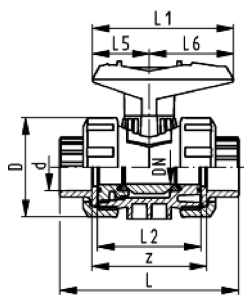

DN10/15 - 50

PROGEF Standard
Kugelhahn Typ 546
 Mit integrierter Befestigung
 Mit Schweissmuffen metrisch

Ausführung:

- Werkstoff: PP-H
- Radial ein- und ausbaubar
- Kugeldichtung PTFE
- Integrierte Gewindebuchsen für die Befestigung der Armatur
- z-Mass, Anschlusssteil und Überwurfmutter sind **nicht kompatibel** zu Typ 346 (DN10/15-50) bzw. Typ 370 (DN65-100)

Option:

- Armatur individuell konfigurierbar (siehe Bestellformular)
- Multifunktions-Modul mit integrierten Endschaltern
- Stellantriebe pneumatisch und elektrisch von Georg Fischer

d [mm]	DN [mm]	PN [bar]	kv-Wert (#p=1 bar) [l # min]	EPDM Code	FPM Code	Ge-wicht [kg]
16	10	10	71	167 546 401	167 546 411	0,115
20	15	10	185	167 546 402	167 546 412	0,123
25	20	10	350	167 546 403	167 546 413	0,184
32	25	10	700	167 546 404	167 546 414	0,258
40	32	10	1000	167 546 405	167 546 415	0,451
50	40	10	1600	167 546 406	167 546 416	0,617
63	50	10	3100	167 546 407	167 546 417	1,130
75	65	10	5000	167 546 408	167 546 418	3,335
90	80	10	7000	167 546 409	167 546 419	5,500
110	100	10	11000	167 546 410	167 546 420	8,700

d [mm]	D [mm]	H [mm]	H1 [mm]	H2 [mm]	L [mm]	L1 [mm]	L2 [mm]	L4 [mm]	L5 [mm]	L6 [mm]	M	z [mm]
16	50	57	27	12	93	77	56	25	32	45	M6	67
20	50	57	27	12	95	77	56	25	32	45	M6	66
25	58	67	30	12	109	97	65	25	39	58	M6	77
32	68	73	36	12	119	97	71	25	39	58	M6	83
40	84	90	44	15	135	128	85	45	54	74	M8	99
50	97	97	51	15	147	128	89	45	54	74	M8	105
63	124	116	64	15	168	152	101	45	66	87	M8	117
75	166	149	85	15	233	270	136	70	64	206	M8	167
90	200	161	105	15	254	270	141	70	64	206	M8	180
110	238	178	123	22	301	320	164	120	64	256	M12	215