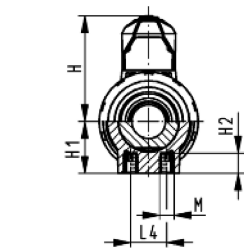

DN10/15 - 50

PROGEF Standard
Kugelhahn Typ 546
 Mit integrierter Befestigung
 Mit Schweissmuffen metrisch

Ausführung:

- Werkstoff: PP-H
- Radial ein- und ausbaubar
- Kugeldichtung PTFE
- Integrierte Gewindebuchsen für die Befestigung der Armatur
- z-Mass, Anschlusssteil und Überwurfmutter sind **nicht kompatibel** zu Typ 346 (DN10/15-50) bzw. Typ 370 (DN65-100)

Option:

- Armatur individuell konfigurierbar (siehe Bestellformular)
- Multifunktions-Modul mit integrierten Endschaltern
- Stellantriebe pneumatisch und elektrisch von Georg Fischer

d [mm]	DN [mm]	PN [bar]	kv-Wert (#p=1 bar) [l # min]	EPDM Code	FPM Code	Ge-wicht [kg]
16	10	10	71	167 546 401	167 546 411	0,115
20	15	10	185	167 546 402	167 546 412	0,123
25	20	10	350	167 546 403	167 546 413	0,184
32	25	10	700	167 546 404	167 546 414	0,258
40	32	10	1000	167 546 405	167 546 415	0,451
50	40	10	1600	167 546 406	167 546 416	0,617
63	50	10	3100	167 546 407	167 546 417	1,130
75	65	10	5000	167 546 408	167 546 418	3,335
90	80	10	7000	167 546 409	167 546 419	5,500
110	100	10	11000	167 546 410	167 546 420	8,700

d [mm]	D [mm]	H [mm]	H1 [mm]	H2 [mm]	L [mm]	L1 [mm]	L2 [mm]	L4 [mm]	L5 [mm]	L6 [mm]	M	z [mm]
16	50	57	27	12	93	77	56	25	32	45	M6	67
20	50	57	27	12	95	77	56	25	32	45	M6	66
25	58	67	30	12	109	97	65	25	39	58	M6	77
32	68	73	36	12	119	97	71	25	39	58	M6	83
40	84	90	44	15	135	128	85	45	54	74	M8	99
50	97	97	51	15	147	128	89	45	54	74	M8	105
63	124	116	64	15	168	152	101	45	66	87	M8	117
75	166	149	85	15	233	270	136	70	64	206	M8	167
90	200	161	105	15	254	270	141	70	64	206	M8	180
110	238	178	123	22	301	320	164	120	64	256	M12	215