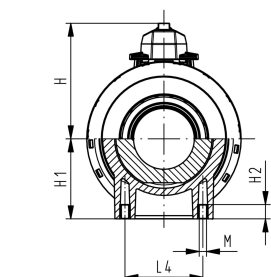

DN10/15 - 50

PROGEF Standard
Kugelhahn Typ 546
 Mit integrierter Befestigung
 Mit Schweissmuffen metrisch

Ausführung:

- Werkstoff: PP-H
- Radial ein- und ausbaubar
- Kugeldichtung PTFE
- Integrierte Gewindebuchsen für die Befestigung der Armatur
- z-Mass, Anschlusssteil und Überwurfmutter sind **nicht kompatibel** zu Typ 346 (DN10/15-50) bzw. Typ 370 (DN65-100)

Option:

- Armatur individuell konfigurierbar (siehe Bestellformular)
- Multifunktions-Modul mit integrierten Endschaltern
- Stellantriebe pneumatisch und elektrisch von Georg Fischer

d [mm]	DN [mm]	PN [bar]	kv-Wert (#p=1 bar) [l # min]	EPDM Code	FPM Code	Ge-wicht [kg]
16	10	10	71	167 546 401	167 546 411	0,115
20	15	10	185	167 546 402	167 546 412	0,123
25	20	10	350	167 546 403	167 546 413	0,184
32	25	10	700	167 546 404	167 546 414	0,258
40	32	10	1000	167 546 405	167 546 415	0,451
50	40	10	1600	167 546 406	167 546 416	0,617
63	50	10	3100	167 546 407	167 546 417	1,130
75	65	10	5000	167 546 408	167 546 418	3,335
90	80	10	7000	167 546 409	167 546 419	5,500
110	100	10	11000	167 546 410	167 546 420	8,700

d [mm]	D [mm]	H [mm]	H1 [mm]	H2 [mm]	L [mm]	L1 [mm]	L2 [mm]	L4 [mm]	L5 [mm]	L6 [mm]	M	z [mm]
16	50	57	27	12	93	77	56	25	32	45	M6	67
20	50	57	27	12	95	77	56	25	32	45	M6	66
25	58	67	30	12	109	97	65	25	39	58	M6	77
32	68	73	36	12	119	97	71	25	39	58	M6	83
40	84	90	44	15	135	128	85	45	54	74	M8	99
50	97	97	51	15	147	128	89	45	54	74	M8	105
63	124	116	64	15	168	152	101	45	66	87	M8	117
75	166	149	85	15	233	270	136	70	64	206	M8	167
90	200	161	105	15	254	270	141	70	64	206	M8	180
110	238	178	123	22	301	320	164	120	64	256	M12	215