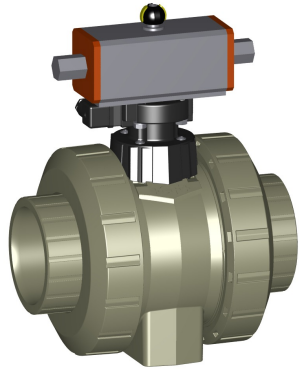

DN10/15 - 50

**PROGEF Standard**  
**Kugelhahn Typ 231 DA (Doppelt wirkend)**  
**Ohne Handbetätigung**  
**Mit Schweissmuffen metrisch**

**Ausführung:**

- Material: PP-H
- Kontrollzeit 90°<) 1-2s
- Zuordnung der Antriebe: PA11 (DN10/15-25), PA21 (DN32-50), PA35 (DN65), PA40 (DN80), PA45 (DN100)
- Radial ein- und ausbaubar
- Integrierte Gewindebuchsen für die Befestigung der Armatur

**Option:**

- Armatur individuell konfigurierbar (siehe Bestellformular)

d (mm)	DN (mm)	PN (bar)	kv-Wert ( $\Delta p=1$ bar) (L/min)	EPDM Code	SP	FKM Code	SP	Gewicht (kg)
16	10	10	70	199 231 202	1	199 231 212	1	1,200
20	15	10	185	199 231 203	1	199 231 213	1	0,774
25	20	10	350	199 231 204	1	199 231 214	1	1,300
32	25	10	700	199 231 205	1	199 231 215	1	0,919
40	32	10	1000	199 231 206	1	199 231 216	1	2,500
50	40	10	1600	199 231 207	1	199 231 217	1	1,701
63	50	10	3100	199 231 208	1	199 231 218	1	3,700
75	65	10	5000	199 231 209	1	199 231 219	1	5,400
90	80	10	7000	199 231 210	1	199 231 220	1	7,700
110	100	10	11000	199 231 211	1	199 231 221	1	10,800

d (mm)	D (mm)	H (mm)	H1 (mm)	H2 (mm)	H5 (mm)	L (mm)	L1 (mm)	L2 (mm)	L4 (mm)	L5 (mm)	L6 (mm)	L7 (mm)	z (mm)
16	50	159	27	62	77	93	194	56	25	261	76	48	66
20	50	159	27	62	77	95	194	56	25	261	76	48	67
25	58	168	30	71	77	108	194	65	25	261	76	48	77
32	68	168	36	71	77	118	194	71	25	261	76	48	83
40	84	202	44	84	99	137	224	85	45	305	95	59	99
50	97	202	51	84	99	147	224	89	45	305	95	59	105
63	124	225	64	106	99	168	224	101	45	305	95	59	117
75	166	257	85	156	66	233	144	136	70		60		167
90	200	274	105	168	70	254	152	141	70		65		180
110	238	273	123	175	78	301	169	164	120		72		215