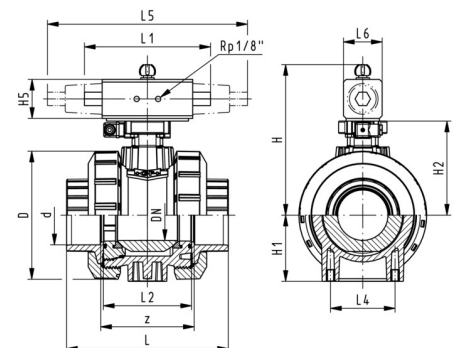

DN10/15 - 50

**PROGEF Standard**  
**Kugelhahn Typ 231 DA (Doppelt wirkend)**  
**Ohne Handbetätigung**  
**Mit Schweissmuffen metrisch**

**Ausführung:**

- Material: PP-H
- Kontrollzeit 90°<) 1-2s
- Zuordnung der Antriebe: PA11 (DN10/15-25), PA21 (DN32-50), PA35 (DN65), PA40 (DN80), PA45 (DN100)
- Radial ein- und ausbaubar
- Integrierte Gewindebuchsen für die Befestigung der Armatur

**Option:**

- Armatur individuell konfigurierbar (siehe Bestellformular)

d (mm)	DN (mm)	PN (bar)	kv-Wert ( $\Delta p=1$ bar) (L/min)	EPDM Code	SP	FKM Code	SP	Gewicht (kg)
16	10	10	70	199 231 202	1	199 231 212	1	1,200
20	15	10	185	199 231 203	1	199 231 213	1	0,774
25	20	10	350	199 231 204	1	199 231 214	1	1,300
32	25	10	700	199 231 205	1	199 231 215	1	0,919
40	32	10	1000	199 231 206	1	199 231 216	1	2,500
50	40	10	1600	199 231 207	1	199 231 217	1	1,701
63	50	10	3100	199 231 208	1	199 231 218	1	3,700
75	65	10	5000	199 231 209	1	199 231 219	1	5,400
90	80	10	7000	199 231 210	1	199 231 220	1	7,700
110	100	10	11000	199 231 211	1	199 231 221	1	10,800

d (mm)	D (mm)	H (mm)	H1 (mm)	H2 (mm)	H5 (mm)	L (mm)	L1 (mm)	L2 (mm)	L4 (mm)	L5 (mm)	L6 (mm)	L7 (mm)	z (mm)
16	50	159	27	62	77	93	194	56	25	261	76	48	66
20	50	159	27	62	77	95	194	56	25	261	76	48	67
25	58	168	30	71	77	108	194	65	25	261	76	48	77
32	68	168	36	71	77	118	194	71	25	261	76	48	83
40	84	202	44	84	99	137	224	85	45	305	95	59	99
50	97	202	51	84	99	147	224	89	45	305	95	59	105
63	124	225	64	106	99	168	224	101	45	305	95	59	117
75	166	257	85	156	66	233	144	136	70		60		167
90	200	274	105	168	70	254	152	141	70		65		180
110	238	273	123	175	78	301	169	164	120		72		215