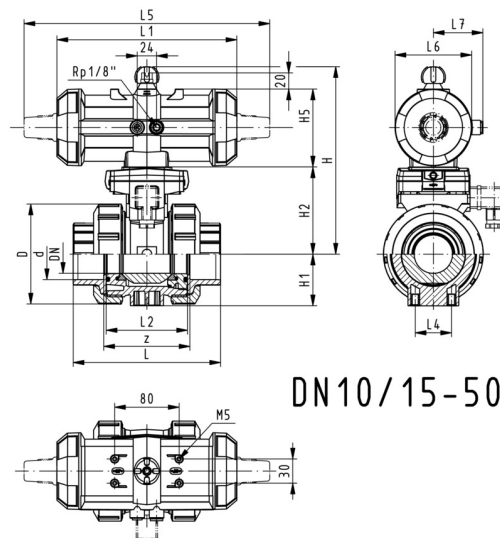

DN10/15 - 50

**PROGEF Standard**  
**Kugelhahn Typ 231 DA (Doppelt wirkend)**  
**Ohne Handbetätigung**  
**Mit Schweissmuffen metrisch**

**Ausführung:**

- Material: PP-H
- Kontrollzeit 90°<) 1-2s
- Zuordnung der Antriebe: PA11 (DN10/15-25), PA21 (DN32-50), PA35 (DN65), PA40 (DN80), PA45 (DN100)
- Radial ein- und ausbaubar
- Integrierte Gewindebuchsen für die Befestigung der Armatur

**Option:**

- Armatur individuell konfigurierbar (siehe Bestellformular)

d (mm)	DN (mm)	PN (bar)	kv-Wert ( $\Delta p=1$ bar) (L/min)	EPDM Code	SP	FKM Code	SP	Gewicht (kg)
16	10	10	70	199 231 202	1	199 231 212	1	1,200
20	15	10	185	199 231 203	1	199 231 213	1	0,774
25	20	10	350	199 231 204	1	199 231 214	1	1,300
32	25	10	700	199 231 205	1	199 231 215	1	0,919
40	32	10	1000	199 231 206	1	199 231 216	1	2,500
50	40	10	1600	199 231 207	1	199 231 217	1	1,701
63	50	10	3100	199 231 208	1	199 231 218	1	3,700
75	65	10	5000	199 231 209	1	199 231 219	1	5,400
90	80	10	7000	199 231 210	1	199 231 220	1	7,700
110	100	10	11000	199 231 211	1	199 231 221	1	10,800

d (mm)	D (mm)	H (mm)	H1 (mm)	H2 (mm)	H5 (mm)	L (mm)	L1 (mm)	L2 (mm)	L4 (mm)	L5 (mm)	L6 (mm)	L7 (mm)	z (mm)
16	50	159	27	62	77	93	194	56	25	261	76	48	66
20	50	159	27	62	77	95	194	56	25	261	76	48	67
25	58	168	30	71	77	108	194	65	25	261	76	48	77
32	68	168	36	71	77	118	194	71	25	261	76	48	83
40	84	202	44	84	99	137	224	85	45	305	95	59	99
50	97	202	51	84	99	147	224	89	45	305	95	59	105
63	124	225	64	106	99	168	224	101	45	305	95	59	117
75	166	257	85	156	66	233	144	136	70		60		167
90	200	274	105	168	70	254	152	141	70		65		180
110	238	273	123	175	78	301	169	164	120		72		215