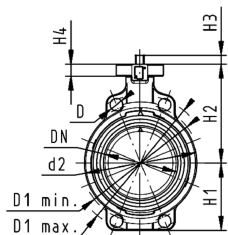

**SYGEF Standard
Absperriklappe Typ 567
Freies Wellenende**

Ausführung:

- Material: PVDF
- Baulänge nach EN 558, ISO 5752
- Anschlussmasse nach: ISO 7005 PN10, EN 1092 PN 10, DIN 2501 PN 10, ANSI/ASME B 16.5 Klasse 150, BS 1560: 1989, JIS B 2220
- Schnittstelle F07 für die Nennweiten DN50-200 gemäss DIN/ISO 5211
- Schnittstelle F10 für die Dimensionen DN250-300 gemäss DIN/ISO 5211

d (mm)	Zoll (inch)	DN (mm)	PN (bar)	kv-Wert ($\Delta p=1$ bar) (L/min)	FKM Code	SP	PTFE Code	SP	Gewicht (kg)
63	2	50	10	1470	175 567 822	1	175 567 842	1	0,858
75	2 ½	65	10	2200	175 567 823	1	175 567 843	1	0,970
90	3	80	10	3000	175 567 824	1	175 567 844	1	1,150
110	4	100	10	6500	175 567 825	1	175 567 845	1	1,802
140	5	125	10	11500	175 567 826	1	175 567 846	1	2,397
160	6	150	10	16600	175 567 827	1	175 567 847	1	3,617
225	8	200	10	39600	175 567 828	1	175 567 848	1	5,738
280	10	250	10	55200	175 567 829	1	175 567 849	1	12,673
315	12	300	10	80000	175 567 830	1	175 567 850	1	17,563

d (mm)	d2 (mm)	D (mm)	D1 min. (mm)	D1 max. (mm)	D3 (mm)	D4 (mm)	H (mm)	H1 (mm)	H2 (mm)	H3 (mm)	H4 (mm)	H5 (mm)	L (mm)	Q1 (mm)
63	104	19	120	125	70	90	222	77	134	27	23	11	45	40
75	115	19	140	145	70	90	235	83	140	27	23	11	46	54
90	131	19	150	160	70	90	247	89	146	27	23	11	49	67
110	161	19	175	191	70	90	287	104	167	16	23	14	56	88
140	187	23	210	216	70	90	313	117	181	16	23	14	64	113
160	215	24	241	241	70	90	335	130	189	19	23	17	72	139
225	267	23	290	295	70	90	387	158	210	19	23	17	73	178
280	329	25	353	362	102	125	509	205	264	40	23	22	113	210
315	379	25	400	432	102	125	553	228	285	40	23	22	113	256

d (mm)	Q2 (mm)
63	
75	35
90	50
110	74
140	97
160	123
225	169
280	207
315	253

Die technischen Daten sind unverbindlich. Sie gelten nicht als zugesicherte Eigenschaften oder als Beschaffenheits- oder Haltbarkeitsgarantien. Änderungen vorbehalten. Es gelten unsere Allgemeinen Verkaufsbedingungen.