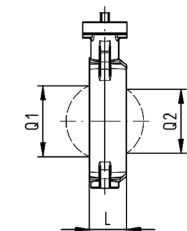

**SYGEF Standard
Absperriklappe Typ 567
Freies Wellenende**

Ausführung:

- Material: PVDF
- Baulänge nach EN 558, ISO 5752
- Anschlussmasse nach: ISO 7005 PN10, EN 1092 PN 10, DIN 2501 PN 10, ANSI/ASME B 16.5 Klasse 150, BS 1560: 1989, JIS B 2220
- Schnittstelle F07 für die Nennweiten DN50-200 gemäss DIN/ISO 5211
- Schnittstelle F10 für die Dimensionen DN250-300 gemäss DIN/ISO 5211

d (mm)	Zoll (inch)	DN (mm)	PN (bar)	kv-Wert ($\Delta p=1$ bar) (L/min)	FKM Code	SP	PTFE Code	SP	Gewicht (kg)
63	2	50	10	1470	175 567 822	1	175 567 842	1	0,858
75	2 ½	65	10	2200	175 567 823	1	175 567 843	1	0,970
90	3	80	10	3000	175 567 824	1	175 567 844	1	1,150
110	4	100	10	6500	175 567 825	1	175 567 845	1	1,802
140	5	125	10	11500	175 567 826	1	175 567 846	1	2,397
160	6	150	10	16600	175 567 827	1	175 567 847	1	3,617
225	8	200	10	39600	175 567 828	1	175 567 848	1	5,738
280	10	250	10	55200	175 567 829	1	175 567 849	1	12,673
315	12	300	10	80000	175 567 830	1	175 567 850	1	17,563

d (mm)	d2 (mm)	D (mm)	D1 min. (mm)	D1 max. (mm)	D3 (mm)	D4 (mm)	H (mm)	H1 (mm)	H2 (mm)	H3 (mm)	H4 (mm)	H5 (mm)	L (mm)	Q1 (mm)
63	104	19	120	125	70	90	222	77	134	27	23	11	45	40
75	115	19	140	145	70	90	235	83	140	27	23	11	46	54
90	131	19	150	160	70	90	247	89	146	27	23	11	49	67
110	161	19	175	191	70	90	287	104	167	16	23	14	56	88
140	187	23	210	216	70	90	313	117	181	16	23	14	64	113
160	215	24	241	241	70	90	335	130	189	19	23	17	72	139
225	267	23	290	295	70	90	387	158	210	19	23	17	73	178
280	329	25	353	362	102	125	509	205	264	40	23	22	113	210
315	379	25	400	432	102	125	553	228	285	40	23	22	113	256

d (mm)	Q2 (mm)
63	
75	35
90	50
110	74
140	97
160	123
225	169
280	207
315	253

Die technischen Daten sind unverbindlich. Sie gelten nicht als zugesicherte Eigenschaften oder als Beschaffenheits- oder Haltbarkeitsgarantien. Änderungen vorbehalten. Es gelten unsere Allgemeinen Verkaufsbedingungen.