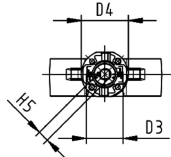

**SYGEF Standard
Absperriklappe Typ 567
Freies Wellenende**

Ausführung:

- Material: PVDF
- Baulänge nach EN 558, ISO 5752
- Anschlussmasse nach: ISO 7005 PN10, EN 1092 PN 10, DIN 2501 PN 10, ANSI/ASME B 16.5 Klasse 150, BS 1560: 1989, JIS B 2220
- Schnittstelle F07 für die Nennweiten DN50-200 gemäss DIN/ISO 5211
- Schnittstelle F10 für die Dimensionen DN250-300 gemäss DIN/ISO 5211

d (mm)	Zoll (inch)	DN (mm)	PN (bar)	kv-Wert ($\Delta p=1$ bar) (L/min)	FKM Code	SP	PTFE Code	SP	Gewicht (kg)
63	2	50	10	1470	175 567 822	1	175 567 842	1	0,858
75	2 ½	65	10	2200	175 567 823	1	175 567 843	1	0,970
90	3	80	10	3000	175 567 824	1	175 567 844	1	1,150
110	4	100	10	6500	175 567 825	1	175 567 845	1	1,802
140	5	125	10	11500	175 567 826	1	175 567 846	1	2,397
160	6	150	10	16600	175 567 827	1	175 567 847	1	3,617
225	8	200	10	39600	175 567 828	1	175 567 848	1	5,738
280	10	250	10	55200	175 567 829	1	175 567 849	1	12,673
315	12	300	10	80000	175 567 830	1	175 567 850	1	17,563

d (mm)	d2 (mm)	D (mm)	D1 min. (mm)	D1 max. (mm)	D3 (mm)	D4 (mm)	H (mm)	H1 (mm)	H2 (mm)	H3 (mm)	H4 (mm)	H5 (mm)	L (mm)	Q1 (mm)
63	104	19	120	125	70	90	222	77	134	27	23	11	45	40
75	115	19	140	145	70	90	235	83	140	27	23	11	46	54
90	131	19	150	160	70	90	247	89	146	27	23	11	49	67
110	161	19	175	191	70	90	287	104	167	16	23	14	56	88
140	187	23	210	216	70	90	313	117	181	16	23	14	64	113
160	215	24	241	241	70	90	335	130	189	19	23	17	72	139
225	267	23	290	295	70	90	387	158	210	19	23	17	73	178
280	329	25	353	362	102	125	509	205	264	40	23	22	113	210
315	379	25	400	432	102	125	553	228	285	40	23	22	113	256

d (mm)	Q2 (mm)
63	
75	35
90	50
110	74
140	97
160	123
225	169
280	207
315	253

Die technischen Daten sind unverbindlich. Sie gelten nicht als zugesicherte Eigenschaften oder als Beschaffenheits- oder Haltbarkeitsgarantien. Änderungen vorbehalten. Es gelten unsere Allgemeinen Verkaufsbedingungen.