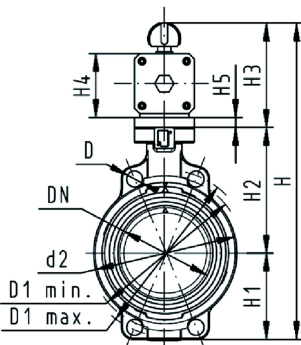

**SYGEF Standard
Absperrrklappe Typ 240
DA (Doppelt wirkend)
Ohne Handbetätigung**

Ausführung:

- Material: PVDF
- Stellbereich 90°<
- Baulänge nach EN 558, ISO 5752
- Anschlussmasse nach: ISO 7005 PN10, EN 1092 PN 10, DIN 2501 PN 10, ANSI/ASME B 16.5 Klasse 150, BS 1560: 1989, JIS B 2220

d (mm)	Zoll (inch)	DN (mm)	PN (bar)	kv-Wert ($\Delta p=1$ bar) (L/min)	FKM Code	SP	PTFE Code	SP	Gewicht (kg)
63	2	50	10	1470	199 240 502	1	199 240 562	0	2,108
75	2 ½	65	10	2200	199 240 503	1	199 240 563	0	2,220
90	3	80	10	3000	199 240 504	1	199 240 564	0	2,881
110	4	100	10	6500	199 240 505	1	199 240 565	0	3,652
140	5	125	10	11500	199 240 506	1	199 240 566	0	4,247
160	6	150	10	16600	199 240 507	1	199 240 567	0	7,017
225	8	200	10	39600	199 240 508	1	199 240 568	0	9,138
280	10	250	10	55200	199 240 509	1	199 240 569	1	20,233
315	12	300	10	80000	199 240 510	1	199 240 570	1	28,223

d (mm)	Stellantrieb Typ	d2 (mm)	D (mm)	D1 min. (mm)	D1 max. (mm)	H (mm)	H1 (mm)	H2 (mm)	H3 (mm)	H4 (mm)	H5 (mm)	L (mm)	L1 (mm)
63	PA-35 DA	104	19	120	125	317	77	134	107	60	15	45	177
75	PA-35 DA	115	19	140	145	330	83	140	107	60	15	46	177
90	PA-40 DA	131	19	150	160	348	89	146	113	66	15	49	190
110	PA-45 DA	161	19	175	191	372	104	167	102	71		56	235
140	PA-45 DA	187	23	210	216	408	117	181	111	78		64	235
160	PA-55 DA	215	24	241	241	448	130	189	129	86		72	279
225	PA-55 DA	267	23	290	295	507	158	210	139	96		73	279
280	PA-65 DA	329	25	353	362	748	205	264	161	118		113	350
315	PA-70 DA	379	25	400	432	816	228	285	173	130		113	381

d (mm)	L2 (mm)	Q1 (mm)	Q2 (mm)
63	55	40	
75	55	54	35
90	60	67	50
110	65	88	74
140	72	113	97
160	80	139	123
225	90	178	169
280	112	210	207
315	125	256	253

Die technischen Daten sind unverbindlich. Sie gelten nicht als zugesicherte Eigenschaften oder als Beschaffenheits- oder Haltbarkeitsgarantien. Änderungen vorbehalten. Es gelten unsere Allgemeinen Verkaufsbedingungen.