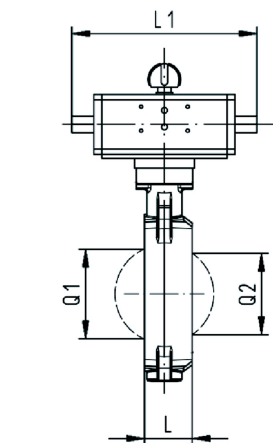

**SYGEF Standard
Absperrrklappe Typ 240
DA (Doppelt wirkend)
Ohne Handbetätigung**

Ausführung:

- Material: PVDF
- Stellbereich 90°<
- Baulänge nach EN 558, ISO 5752
- Anschlussmasse nach: ISO 7005 PN10, EN 1092 PN 10, DIN 2501 PN 10, ANSI/ASME B 16.5 Klasse 150, BS 1560: 1989, JIS B 2220

d (mm)	Zoll (inch)	DN (mm)	PN (bar)	kv-Wert ($\Delta p=1$ bar) (L/min)	FKM Code	SP	PTFE Code	SP	Gewicht (kg)
63	2	50	10	1470	199 240 502	1	199 240 562	0	2,108
75	2 ½	65	10	2200	199 240 503	1	199 240 563	0	2,220
90	3	80	10	3000	199 240 504	1	199 240 564	0	2,881
110	4	100	10	6500	199 240 505	1	199 240 565	0	3,652
140	5	125	10	11500	199 240 506	1	199 240 566	0	4,247
160	6	150	10	16600	199 240 507	1	199 240 567	0	7,017
225	8	200	10	39600	199 240 508	1	199 240 568	0	9,138
280	10	250	10	55200	199 240 509	1	199 240 569	1	20,233
315	12	300	10	80000	199 240 510	1	199 240 570	1	28,223

d (mm)	Stellantrieb Typ	d2 (mm)	D (mm)	D1 min. (mm)	D1 max. (mm)	H (mm)	H1 (mm)	H2 (mm)	H3 (mm)	H4 (mm)	H5 (mm)	L (mm)	L1 (mm)
63	PA-35 DA	104	19	120	125	317	77	134	107	60	15	45	177
75	PA-35 DA	115	19	140	145	330	83	140	107	60	15	46	177
90	PA-40 DA	131	19	150	160	348	89	146	113	66	15	49	190
110	PA-45 DA	161	19	175	191	372	104	167	102	71		56	235
140	PA-45 DA	187	23	210	216	408	117	181	111	78		64	235
160	PA-55 DA	215	24	241	241	448	130	189	129	86		72	279
225	PA-55 DA	267	23	290	295	507	158	210	139	96		73	279
280	PA-65 DA	329	25	353	362	748	205	264	161	118		113	350
315	PA-70 DA	379	25	400	432	816	228	285	173	130		113	381

d (mm)	L2 (mm)	Q1 (mm)	Q2 (mm)
63	55	40	
75	55	54	35
90	60	67	50
110	65	88	74
140	72	113	97
160	80	139	123
225	90	178	169
280	112	210	207
315	125	256	253

Die technischen Daten sind unverbindlich. Sie gelten nicht als zugesicherte Eigenschaften oder als Beschaffenheits- oder Haltbarkeitsgarantien. Änderungen vorbehalten. Es gelten unsere Allgemeinen Verkaufsbedingungen.