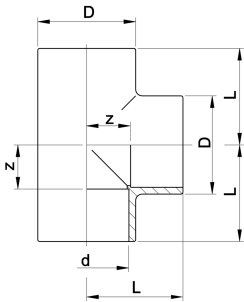

PROGEF Standard T 90° egal

Ausführung:

- Material: PP-H

* Rohr SDR 7,4 verwenden

	d [mm]	code	weight [kg]	D [mm]	L [mm]	z [mm]
*	16	727 200 105	0,020	26	25	12
	20	727 200 106	0,027	31	28	14
	25	727 200 107	0,039	36	32	16
	32	727 200 108	0,057	44	38	20
	40	727 200 109	0,095	54	44	24
	50	727 200 110	0,161	66	51	28
	63	727 200 111	0,286	82	62	35
	75	727 200 112	0,390	93	76	45
	90	727 200 113	0,727	114	88	53
	110	727 200 114	1,062	134	106	65