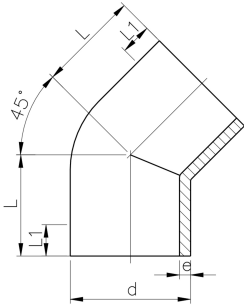

## PROGEF Standard Winkel 45° S8,3/SDR17,6

1 Material: PP-R  
 \*Spangebend gefertigt

### Ausführung:

- Werkstoff: PP-H
- Konventionelle Stumpfschweissung nach DVS 2207 Teil 11
- IR = (IR Plus®) kompatibel. Zu verschweissen mit Parameter: PP-H

|   | d<br>[mm] | SM | Code               | SP | Gewicht<br>[kg] | L<br>[mm] | L1<br>[mm] | e<br>[mm] |
|---|-----------|----|--------------------|----|-----------------|-----------|------------|-----------|
| * | 50        | IR | <b>727 158 535</b> | 10 | 0,042           | 42        | 26         | 2,9       |
| * | 63        | IR | <b>727 158 536</b> | 10 | 0,081           | 47        | 29         | 3,6       |
|   | 75        | IR | <b>727 158 412</b> | 10 | 0,099           | 49        | 29         | 4,3       |
|   | 90        | IR | <b>727 158 413</b> | 6  | 0,165           | 57        | 34         | 5,1       |
|   | 110       | IR | <b>727 158 414</b> | 5  | 0,286           | 70        | 43         | 6,3       |
| * | 125       | IR | <b>727 158 540</b> | 5  | 0,570           | 79        | 48         | 7,1       |
| * | 140       | IR | <b>727 158 541</b> | 1  | 0,721           | 88        | 55         | 8,0       |
| * | 160       | IR | <b>727 158 542</b> | 1  | 1,107           | 100       | 60         | 9,1       |
| * | 200       | IR | <b>727 158 544</b> | 1  | 2,225           | 124       | 75         | 11,4      |
| * | 225       | IR | <b>727 158 545</b> | 1  | 3,194           | 140       | 85         | 12,8      |
| 1 | 250       | -- | <b>727 158 546</b> | 3  | 4,970           | 225       | 133        | 14,2      |
| 1 | 280       | -- | <b>727 158 547</b> | 2  | 7,130           | 235       | 143        | 15,9      |
| 1 | 315       | -- | <b>727 158 548</b> | 2  | 9,600           | 255       | 154        | 17,9      |