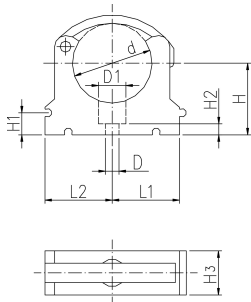

## KLIP-IT Rohrklemppe Typ 061 PP metrisch

### Ausführung:

- Material: Halter und Bügel aus PP schwarz, UV-beständig
- d16 - d63: Höhe auf Kugelhahn Typ 546 und Typ 543 abgestimmt
- **Mindestbestellmenge: Standardpackung SP**

	d [mm]	code	weight [kg]	D [mm]	D1 [mm]	L1 [mm]	L2 [mm]	H [mm]	H1 [mm]	H2 [mm]	H3 [mm]	SC
*	10	<b>167 061 003</b>	0,003	5	8	11	14	20	10	6	12	M4
*	12	<b>167 061 004</b>	0,003	5	8	11	14	21	10	6	12	M5
*	16	<b>167 061 035</b>	0,007	6	11	14	17	27	10	6	16	M5
	20	<b>167 061 036</b>	0,007	6	11	17	19	27	10	6	16	M5
	25	<b>167 061 037</b>	0,009	6	11	19	22	30	10	6	16	M5
*	32	<b>167 061 038</b>	0,012	6	11	24	27	36	10	6	16	M5
	40	<b>167 061 039</b>	0,027	7	14	34	34	44	10	7	22	M6
	50	<b>167 061 040</b>	0,031	7	14	37	37	51	10	7	22	M6
	63	<b>167 061 041</b>	0,052	9	17	45	45	64	10	10	25	M8
	75	<b>167 061 012</b>	0,057	9	17	52	52	58	10	10	25	M8
	90	<b>167 061 013</b>	0,092	9	17	65	65	65	10	10	28	M8
	110	<b>167 061 014</b>	0,117	9	17	79	79	75	10	10	28	M8
	125	<b>167 061 015</b>	0,180	9	17	88	88	90	10	10	32	M8
	140	<b>167 061 016</b>	0,224	9	17	98	98	110	10	10	32	M8
	160	<b>167 061 017</b>	0,242	9	17	109	109	108	10	10	32	M8