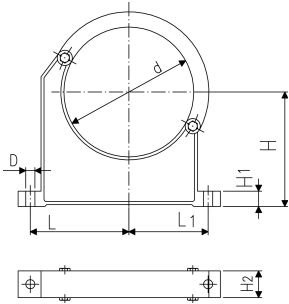

## Rohrklemme Typ 060 PP metrisch

### Ausführung:

- Material: Halter und Bügel aus PP schwarz, UV-beständig
- **Mindestbestellmenge: Standardpackung SP (10 Stück)**
- Selbständiges Öffnen des Bügels nicht möglich
- Halter und Bügel sind lose verpackt.
- Rohrleitungen mit Flanschen können direkt montiert werden

d [mm]	code	weight [kg]	D [mm]	L [mm]	L1 [mm]	H [mm]	H1 [mm]	H2 [mm]	SC
90	<b>167 060 038</b>	0,144	9	89	71	105	15	33	M 8
110	<b>167 060 039</b>	0,158	9	94	80	115	15	33	M 8
125	<b>167 060 040</b>	0,249	11	116	91	130	20	35	M10
140	<b>167 060 041</b>	0,260	11	121	98	130	20	35	M10
160	<b>167 060 042</b>	0,296	11	131	107	148	20	35	M10
180	<b>167 060 043</b>	0,327	11	143	115	163	20	35	M10
200	<b>167 060 019</b>	0,539	13	152	120	175	25	39	M12
225	<b>167 060 020</b>	0,178	13	165	132	175	25	39	M12
250	<b>167 060 021</b>	0,657	13	183	143	200	25	39	M12
280	<b>167 060 022</b>	0,212	13	198	156	200	25	39	M12
315	<b>167 060 023</b>	0,805	13	219	172	225	25	39	M12
355	<b>167 060 024</b>	1,251	17	275	209	258	30	50	M16
400	<b>167 060 025</b>	1,031	17	300	228	288	30	50	M16