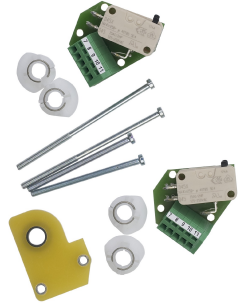

**Für Stellantrieb elektrisch**  
**Typ EA21/EA31/EA42**  
**Montage Bausatz für 4 Endschalter**

**Ausführung:**

- Endschalter müssen zusätzlich bestellt werden

**Auslaufender Artikel: lieferbar bis Mai 2017**