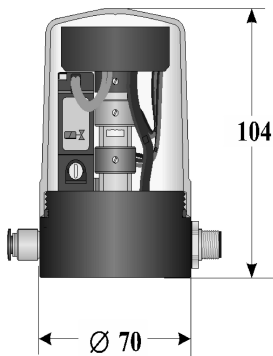

**AS-Interface Aufsatz Typ Topmatic
Für Diastar
Baureihe Ten/028 FC/025 FO**

- Ohne Zubehör

DN-DN (mm)	Code	SP	Gewicht (kg)
15 - 25	199 190 456	0	0,434
32 - 50	199 190 457	1	0,348

Die technischen Daten sind unverbindlich. Sie gelten nicht als zugesicherte Eigenschaften oder als Beschaffenheits- oder Haltbarkeitsgarantien. Änderungen vorbehalten. Es gelten unsere Allgemeinen Verkaufsbedingungen.