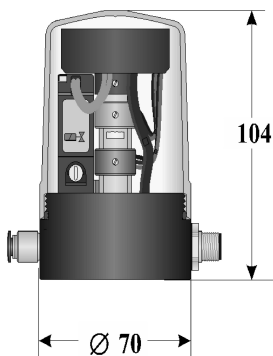

**AS-Interface Aufsatz Typ Topmatic
Für Diastar
Baureihe Sixteen/025-FC**

- Ohne Zubehör

DN-DN (mm)	Code	SP	Gewicht (kg)
15 - 20	199 190 456	0	0,434
25 - 32	199 190 467	1	0,435
40 - 50	199 190 468	0	0,437