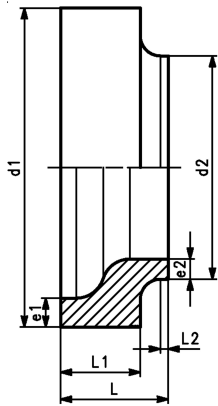

### Ausführung:

- Werkstoff: PP-H
- Flush Style Design
- Konventionelle Stumpfschweissung nach DVS 2207 Teil 11
- Das Einspannen auf der Schweissmaschine erfolgt über den grösseren Durchmesser (d1)
- Die Stumpfschweissmaschine muss zum Schweißen der Dimensionen (d1 und d2) geeignet sein

d1 [mm]	d2 [mm]	Code	Gewicht [kg]	L [mm]	L1 [mm]	L2 [mm]	e [mm]	e1 [mm]	e2 [mm]
355	225	<b>727 909 809</b>	4,983	130	95	10		32,2	20,5
355	250	<b>727 909 810</b>	3,574	115	80	10		32,2	22,7
355	280	<b>727 909 811</b>	3,856	115	80	10		32,2	25,4
355	315	<b>727 909 812</b>	3,952	115	80	15		32,2	28,6
400	225	<b>727 909 816</b>	7,587	145	110	10		36,3	20,5
400	250	<b>727 909 817</b>	6,955	140	105	10		36,3	22,7
400	280	<b>727 909 818</b>	6,363	135	100	10		36,3	25,4
400	315	<b>727 909 819</b>	6,149	135	100	10		36,3	28,6
400	355	<b>727 909 820</b>	5,811	135	100	13		36,3	32,2
450	225	<b>727 909 822</b>	11,398	165	125	10		40,9	20,5
450	250	<b>727 909 823</b>	10,561	160	120	10		40,9	22,7
450	280	<b>727 909 824</b>	9,149	150	110	15		40,9	25,4
450	315	<b>727 909 825</b>	8,660	150	110	15		40,9	28,6
450	355	<b>727 909 826</b>	8,246	150	110	15		40,9	32,2
450	400	<b>727 909 827</b>	7,973	150	110	15		40,9	36,3
500	225	<b>727 909 829</b>	15,293	180	130	10		45,4	20,5
500	250	<b>727 909 830</b>	15,037	180	130	10		45,4	22,7
500	280	<b>727 909 831</b>	13,995	175	125	10		45,4	25,4
500	315	<b>727 909 832</b>	10,404	165	115	10		45,4	28,6
500	355	<b>727 909 833</b>	10,785	165	115	10		45,4	32,2
500	400	<b>727 909 834</b>	11,863	165	115	10		45,4	36,3
500	450	<b>727 909 835</b>	12,042	165	115	25		45,4	40,9