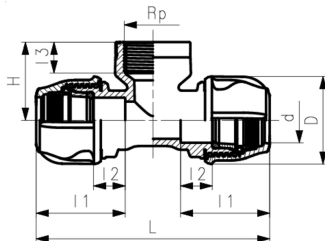

## Übergangs-T-90° Innengewinde

- Mit Verstärkungsring aus Edelstahl (AISI430)
- Montage ohne Demontage Fitting
- Geeignet für PE und PEX Rohre
- Wasser PN16
- Material: PP
- Dichtung: NBR Qualität für Trinkwasser
- Innengewinde entsprechend ISO 7/1
- Farbe: blau/schwarz

d	Rp	PN	Code	SP	GP	Gewicht	D	L	I1	I2	I3	H
[mm]	[inch]	[bar]				[kg]	[mm]	[mm]	[mm]	[mm]	[mm]	[mm]
20	½	16	<b>158 400 177</b>	1	100	0,079	45	134	54	19	15	40
20	¾	16	<b>158 400 178</b>	1	100	0,080	45	134	54	19	16	41
25	½	16	<b>158 400 179</b>	1	80	0,105	53	150	19	21	15	40
25	¾	16	<b>158 400 180</b>	20	80	0,117	53	150	59	21	16	44
25	1	16	<b>158 400 181</b>	1	75	0,125	53	150	59	21	20	49
32	½	16	<b>158 400 182</b>	1	50	0,172	64	173	66	23	15	42
32	¾	16	<b>158 400 183</b>	10	50	0,182	64	173	66	23	16	46
32	1	16	<b>158 400 184</b>	1	50	0,188	64	173	66	23	20	54
32	1 ¼	16	<b>158 400 185</b>	1	50	0,208	64	173	66	23	22	57
40	¾	16	<b>158 400 186</b>	35	0	0,283	75	203	76	26	16	49
40	1	16	<b>158 400 187</b>	35	0	0,295	75	203	76	26	20	57
40	1 ¼	16	<b>158 400 188</b>	35	0	0,310	75	203	76	26	22	62
40	1 ½	16	<b>158 400 189</b>	35	0	0,322	75	206	76	26	22	63
50	1	16	<b>158 400 190</b>	22	0	0,547	97	239	88	30	20	61
50	1 ¼	16	<b>158 400 191</b>	22	0	0,569	97	239	88	30	22	66
50	1 ½	16	<b>158 400 192</b>	22	0	0,585	97	171	88	30	22	70
50	2	16	<b>158 400 193</b>	18	0	0,613	97	239	88	30	26	75
63	1 ¼	16	<b>158 400 194</b>	10	0	0,882	114	288	104	35	22	73
63	1 ½	16	<b>158 400 195</b>	10	0	0,908	114	288	104	35	22	76
63	2	16	<b>158 400 196</b>	10	0	0,948	114	207	104	35	26	83
75	2 ½	16	<b>158 400 197</b>	6	0	1,749	135	360	133	41	31	101
90	3	10	<b>158 400 198</b>	3	0	2,620	161	413	150	44	34	116
110	4	10	<b>158 400 199</b>	2	0	4,162	185	484	175	53	40	135