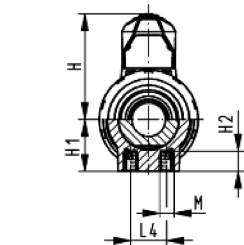

DN10/15 - 50

Kugelhahn Typ 546 PVC-C Mit integrierter Befestigung Mit Klebemuffen metrisch

Ausführung:

- Radial ein- und ausbaubar
- Kugeldichtung PTFE
- Integrierte Gewindebuchsen für die Befestigung der Armatur
- z-Mass, Anschlusssteil und Überwurfmutter sind **nicht kompatibel** zu Typ 346 (DN10/15-50) bzw. Typ 370 (DN65-100)

Option:

- Armatur individuell konfigurierbar (siehe Bestellformular)
- Multifunktions-Modul mit integrierten Endschaltern
- Stellantriebe pneumatisch und elektrisch von Georg Fischer

d [mm]	DN [mm]	PN [bar]	kv-Wert ($\Delta p=1$ bar) [l/min]	EPDM Code	FPM Code	SP	Gewicht [kg]
16	10	16	71	163 546 061	163 546 071	1	0,160
20	15	16	185	163 546 062	163 546 072	1	0,160
25	20	16	350	163 546 063	163 546 073	1	0,245
32	25	16	700	163 546 064	163 546 074	1	0,373
40	32	16	1000	163 546 065	163 546 075	1	0,658
50	40	16	1600	163 546 066	163 546 076	1	0,890
63	50	16	3100	163 546 067	163 546 077	1	1,662
75	65	16	5000	163 546 068	163 546 078	1	4,122
90	80	16	7000	163 546 069	163 546 079	1	6,698
110	100	16	11000	163 546 070	163 546 080	1	12,700

d [mm]	D [mm]	H [mm]	H1 [mm]	H2 [mm]	L [mm]	L1 [mm]	L2 [mm]	L4 [mm]	L5 [mm]	L6 [mm]	M	z [mm]
16	50	57	27	12	92	77	56	25	32	45	M6	64
20	50	57	27	12	95	77	56	25	32	45	M6	64
25	58	67	30	12	110	97	65	25	39	58	M6	72
32	68	73	36	12	123	97	71	25	39	58	M6	79
40	84	90	44	15	146	128	85	45	54	74	M8	94
50	97	97	51	15	157	128	89	45	54	74	M8	95
63	124	116	64	15	183	152	101	45	66	87	M8	107
75	166	149	85	15	233	270	136	70	64	206	M8	144
90	200	161	105	15	254	270	141	70	64	206	M8	151
110	238	178	123	22	301	320	164	120	64	256	M12	174