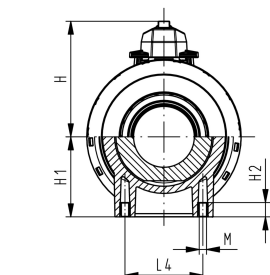

DN10/15 - 50

Kugelhahn Typ 546 PVC-C Mit integrierter Befestigung Mit Klebemuffen metrisch

Ausführung:

- Radial ein- und ausbaubar
- Kugeldichtung PTFE
- Integrierte Gewindebuchsen für die Befestigung der Armatur
- z-Mass, Anschlusssteil und Überwurfmutter sind **nicht kompatibel** zu Typ 346 (DN10/15-50) bzw. Typ 370 (DN65-100)

Option:

- Armatur individuell konfigurierbar (siehe Bestellformular)
- Multifunktions-Modul mit integrierten Endschaltern
- Stellantriebe pneumatisch und elektrisch von Georg Fischer

d [mm]	DN [mm]	PN [bar]	kv-Wert ($\Delta p=1$ bar) [l/min]	EPDM Code	FPM Code	SP	Gewicht [kg]
16	10	16	71	163 546 061	163 546 071	1	0,160
20	15	16	185	163 546 062	163 546 072	1	0,160
25	20	16	350	163 546 063	163 546 073	1	0,245
32	25	16	700	163 546 064	163 546 074	1	0,373
40	32	16	1000	163 546 065	163 546 075	1	0,658
50	40	16	1600	163 546 066	163 546 076	1	0,890
63	50	16	3100	163 546 067	163 546 077	1	1,662
75	65	16	5000	163 546 068	163 546 078	1	4,122
90	80	16	7000	163 546 069	163 546 079	1	6,698
110	100	16	11000	163 546 070	163 546 080	1	12,700

d [mm]	D [mm]	H [mm]	H1 [mm]	H2 [mm]	L [mm]	L1 [mm]	L2 [mm]	L4 [mm]	L5 [mm]	L6 [mm]	M	z [mm]
16	50	57	27	12	92	77	56	25	32	45	M6	64
20	50	57	27	12	95	77	56	25	32	45	M6	64
25	58	67	30	12	110	97	65	25	39	58	M6	72
32	68	73	36	12	123	97	71	25	39	58	M6	79
40	84	90	44	15	146	128	85	45	54	74	M8	94
50	97	97	51	15	157	128	89	45	54	74	M8	95
63	124	116	64	15	183	152	101	45	66	87	M8	107
75	166	149	85	15	233	270	136	70	64	206	M8	144
90	200	161	105	15	254	270	141	70	64	206	M8	151
110	238	178	123	22	301	320	164	120	64	256	M12	174