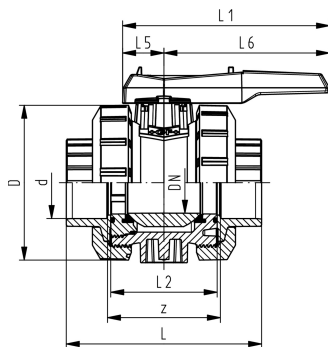

DN10/15 - 50

Kugelhahn Typ 546 PVC-C Mit integrierter Befestigung Mit Klebemuffen metrisch

Ausführung:

- Radial ein- und ausbaubar
- Kugeldichtung PTFE
- Integrierte Gewindebuchsen für die Befestigung der Armatur
- z-Mass, Anschlusssteil und Überwurfmutter sind **nicht kompatibel** zu Typ 346 (DN10/15-50) bzw. Typ 370 (DN65-100)

Option:

- Armatur individuell konfigurierbar (siehe Bestellformular)
- Multifunktions-Modul mit integrierten Endschaltern
- Stellantriebe pneumatisch und elektrisch von Georg Fischer

d [mm]	DN [mm]	PN [bar]	kv-Wert ($\Delta p=1$ bar) [l/min]	EPDM Code	FPM Code	SP	Gewicht [kg]
16	10	16	71	163 546 061	163 546 071	1	0,160
20	15	16	185	163 546 062	163 546 072	1	0,160
25	20	16	350	163 546 063	163 546 073	1	0,245
32	25	16	700	163 546 064	163 546 074	1	0,373
40	32	16	1000	163 546 065	163 546 075	1	0,658
50	40	16	1600	163 546 066	163 546 076	1	0,890
63	50	16	3100	163 546 067	163 546 077	1	1,662
75	65	16	5000	163 546 068	163 546 078	1	4,122
90	80	16	7000	163 546 069	163 546 079	1	6,698
110	100	16	11000	163 546 070	163 546 080	1	12,700

d [mm]	D [mm]	H [mm]	H1 [mm]	H2 [mm]	L [mm]	L1 [mm]	L2 [mm]	L4 [mm]	L5 [mm]	L6 [mm]	M	z [mm]
16	50	57	27	12	92	77	56	25	32	45	M6	64
20	50	57	27	12	95	77	56	25	32	45	M6	64
25	58	67	30	12	110	97	65	25	39	58	M6	72
32	68	73	36	12	123	97	71	25	39	58	M6	79
40	84	90	44	15	146	128	85	45	54	74	M8	94
50	97	97	51	15	157	128	89	45	54	74	M8	95
63	124	116	64	15	183	152	101	45	66	87	M8	107
75	166	149	85	15	233	270	136	70	64	206	M8	144
90	200	161	105	15	254	270	141	70	64	206	M8	151
110	238	178	123	22	301	320	164	120	64	256	M12	174