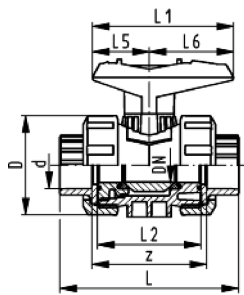

DN10/15 - 50

Kugelhahn Typ 546 PVC-C Mit integrierter Befestigung Mit Klebemuffen metrisch

Ausführung:

- Radial ein- und ausbaubar
- Kugeldichtung PTFE
- Integrierte Gewindebuchsen für die Befestigung der Armatur
- z-Mass, Anschlusssteil und Überwurfmutter sind **nicht kompatibel** zu Typ 346 (DN10/15-50) bzw. Typ 370 (DN65-100)

Option:

- Armatur individuell konfigurierbar (siehe Bestellformular)
- Multifunktions-Modul mit integrierten Endschaltern
- Stellantriebe pneumatisch und elektrisch von Georg Fischer

d [mm]	DN [mm]	PN [bar]	kv-Wert ($\Delta p=1$ bar) [l/min]	EPDM Code	FPM Code	SP	Gewicht [kg]
16	10	16	71	163 546 061	163 546 071	1	0,160
20	15	16	185	163 546 062	163 546 072	1	0,160
25	20	16	350	163 546 063	163 546 073	1	0,245
32	25	16	700	163 546 064	163 546 074	1	0,373
40	32	16	1000	163 546 065	163 546 075	1	0,658
50	40	16	1600	163 546 066	163 546 076	1	0,890
63	50	16	3100	163 546 067	163 546 077	1	1,662
75	65	16	5000	163 546 068	163 546 078	1	4,122
90	80	16	7000	163 546 069	163 546 079	1	6,698
110	100	16	11000	163 546 070	163 546 080	1	12,700

d [mm]	D [mm]	H [mm]	H1 [mm]	H2 [mm]	L [mm]	L1 [mm]	L2 [mm]	L4 [mm]	L5 [mm]	L6 [mm]	M	z [mm]
16	50	57	27	12	92	77	56	25	32	45	M6	64
20	50	57	27	12	95	77	56	25	32	45	M6	64
25	58	67	30	12	110	97	65	25	39	58	M6	72
32	68	73	36	12	123	97	71	25	39	58	M6	79
40	84	90	44	15	146	128	85	45	54	74	M8	94
50	97	97	51	15	157	128	89	45	54	74	M8	95
63	124	116	64	15	183	152	101	45	66	87	M8	107
75	166	149	85	15	233	270	136	70	64	206	M8	144
90	200	161	105	15	254	270	141	70	64	206	M8	151
110	238	178	123	22	301	320	164	120	64	256	M12	174