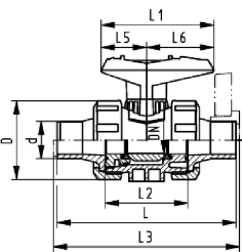

DN10/15 - 50

Kugelhahn Typ 546 PVC-C Mit integrierter Befestigung Mit Klebestutzen metrisch

Ausführung:

- Radial ein- und ausbaubar
- Kugeldichtung PTFE
- Integrierte Gewindebuchsen für die Befestigung der Armatur
- z-Mass, Anschlussstück und Überwurfmutter sind **nicht kompatibel** zu Typ 346 (DN10/15-50) bzw. Typ 370 (DN65-100)

Option:

- Armatur individuell konfigurierbar (siehe Bestellformular)
- Multifunktions-Modul mit integrierten Endschaltern
- Stellantriebe pneumatisch und elektrisch von Georg Fischer

d [mm]	DN [mm]	PN [bar]	kv-Wert ($\Delta p=1$ bar) [l/min]	EPDM Code	FPM Code	SP	Gewicht [kg]
16	10	16	71	163 546 381	163 546 391	1	0,162
20	15	16	185	163 546 382	163 546 392	1	0,162
25	20	16	350	163 546 383	163 546 393	1	0,247
32	25	16	700	163 546 384	163 546 394	1	0,367
40	32	16	1000	163 546 385	163 546 395	1	0,665
50	40	16	1600	163 546 386	163 546 396	1	0,895
63	50	16	3100	163 546 387	163 546 397	1	1,655
75	65	16	5000	163 546 388	163 546 398	1	5,500
90	80	16	7000	163 546 389	163 546 399	1	8,200
110	100	16	11000	163 546 390	163 546 400	1	12,900

d [mm]	D [mm]	H [mm]	H1 [mm]	H2 [mm]	L [mm]	L1 [mm]	L2 [mm]	L3 [mm]	L4 [mm]	L5 [mm]	L6 [mm]	M
16	50	57	27	12	114	77	56		25	32	45	M6
20	50	57	27	12	124	77	56	130	25	32	45	M6
25	58	67	30	12	144	97	65	150	25	39	58	M6
32	68	73	36	12	154	97	71	160	25	39	58	M6
40	84	90	44	15	174	128	85	180	45	54	74	M8
50	97	97	51	15	194	128	89	200	45	54	74	M8
63	124	116	64	15	224	152	101	230	45	66	87	M8
75	166	149	85	15	284	270	136	290	70	64	206	M8
90	200	161	105	15	300	270	141	310	70	64	206	M8
110	238	178	123	22	340	320	164	350	120	64	256	M12