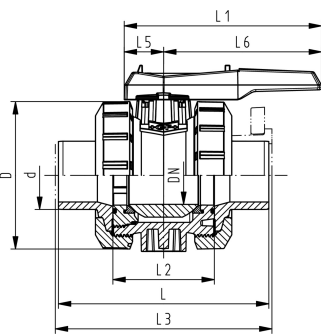

DN10/15 - 50

Kugelhahn Typ 546 PVC-C Mit integrierter Befestigung Mit Klebestutzen metrisch

Ausführung:

- Radial ein- und ausbaubar
- Kugeldichtung PTFE
- Integrierte Gewindebuchsen für die Befestigung der Armatur
- z-Mass, Anschlussstück und Überwurfmutter sind **nicht kompatibel** zu Typ 346 (DN10/15-50) bzw. Typ 370 (DN65-100)

Option:

- Armatur individuell konfigurierbar (siehe Bestellformular)
- Multifunktions-Modul mit integrierten Endschaltern
- Stellantriebe pneumatisch und elektrisch von Georg Fischer

d [mm]	DN [mm]	PN [bar]	kv-Wert ($\Delta p=1$ bar) [l/min]	EPDM Code	FPM Code	SP	Gewicht [kg]
16	10	16	71	163 546 381	163 546 391	1	0,162
20	15	16	185	163 546 382	163 546 392	1	0,162
25	20	16	350	163 546 383	163 546 393	1	0,247
32	25	16	700	163 546 384	163 546 394	1	0,367
40	32	16	1000	163 546 385	163 546 395	1	0,665
50	40	16	1600	163 546 386	163 546 396	1	0,895
63	50	16	3100	163 546 387	163 546 397	1	1,655
75	65	16	5000	163 546 388	163 546 398	1	5,500
90	80	16	7000	163 546 389	163 546 399	1	8,200
110	100	16	11000	163 546 390	163 546 400	1	12,900

d [mm]	D [mm]	H [mm]	H1 [mm]	H2 [mm]	L [mm]	L1 [mm]	L2 [mm]	L3 [mm]	L4 [mm]	L5 [mm]	L6 [mm]	M
16	50	57	27	12	114	77	56		25	32	45	M6
20	50	57	27	12	124	77	56	130	25	32	45	M6
25	58	67	30	12	144	97	65	150	25	39	58	M6
32	68	73	36	12	154	97	71	160	25	39	58	M6
40	84	90	44	15	174	128	85	180	45	54	74	M8
50	97	97	51	15	194	128	89	200	45	54	74	M8
63	124	116	64	15	224	152	101	230	45	66	87	M8
75	166	149	85	15	284	270	136	290	70	64	206	M8
90	200	161	105	15	300	270	141	310	70	64	206	M8
110	238	178	123	22	340	320	164	350	120	64	256	M12