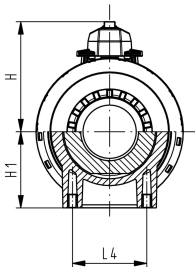

DN10/15 - 50

Kugelhahn Typ 546 PVC-C Mit integrierter Befestigung Mit Klebestutzen metrisch

Ausführung:

- Radial ein- und ausbaubar
- Kugeldichtung PTFE
- Integrierte Gewindebuchsen für die Befestigung der Armatur
- z-Mass, Anschlussstück und Überwurfmutter sind **nicht kompatibel** zu Typ 346 (DN10/15-50) bzw. Typ 370 (DN65-100)

Option:

- Armatur individuell konfigurierbar (siehe Bestellformular)
- Multifunktions-Modul mit integrierten Endschaltern
- Stellantriebe pneumatisch und elektrisch von Georg Fischer

d [mm]	DN [mm]	PN [bar]	kv-Wert ($\Delta p=1$ bar) [l/min]	EPDM Code	FPM Code	SP	Gewicht [kg]
16	10	16	71	163 546 381	163 546 391	1	0,162
20	15	16	185	163 546 382	163 546 392	1	0,162
25	20	16	350	163 546 383	163 546 393	1	0,247
32	25	16	700	163 546 384	163 546 394	1	0,367
40	32	16	1000	163 546 385	163 546 395	1	0,665
50	40	16	1600	163 546 386	163 546 396	1	0,895
63	50	16	3100	163 546 387	163 546 397	1	1,655
75	65	16	5000	163 546 388	163 546 398	1	5,500
90	80	16	7000	163 546 389	163 546 399	1	8,200
110	100	16	11000	163 546 390	163 546 400	1	12,900

d [mm]	D [mm]	H [mm]	H1 [mm]	H2 [mm]	L [mm]	L1 [mm]	L2 [mm]	L3 [mm]	L4 [mm]	L5 [mm]	L6 [mm]	M
16	50	57	27	12	114	77	56		25	32	45	M6
20	50	57	27	12	124	77	56	130	25	32	45	M6
25	58	67	30	12	144	97	65	150	25	39	58	M6
32	68	73	36	12	154	97	71	160	25	39	58	M6
40	84	90	44	15	174	128	85	180	45	54	74	M8
50	97	97	51	15	194	128	89	200	45	54	74	M8
63	124	116	64	15	224	152	101	230	45	66	87	M8
75	166	149	85	15	284	270	136	290	70	64	206	M8
90	200	161	105	15	300	270	141	310	70	64	206	M8
110	238	178	123	22	340	320	164	350	120	64	256	M12