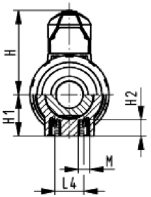

DN10/15 - 50

Kugelhahn Typ 546 PVC-C Mit integrierter Befestigung Mit Klebestutzen metrisch

Ausführung:

- Radial ein- und ausbaubar
- Kugeldichtung PTFE
- Integrierte Gewindebuchsen für die Befestigung der Armatur
- z-Mass, Anschlussstück und Überwurfmutter sind **nicht kompatibel** zu Typ 346 (DN10/15-50) bzw. Typ 370 (DN65-100)

Option:

- Armatur individuell konfigurierbar (siehe Bestellformular)
- Multifunktions-Modul mit integrierten Endschaltern
- Stellantriebe pneumatisch und elektrisch von Georg Fischer

d [mm]	DN [mm]	PN [bar]	kv-Wert ($\Delta p=1$ bar) [l/min]	EPDM Code	FPM Code	SP	Gewicht [kg]
16	10	16	71	163 546 381	163 546 391	1	0,162
20	15	16	185	163 546 382	163 546 392	1	0,162
25	20	16	350	163 546 383	163 546 393	1	0,247
32	25	16	700	163 546 384	163 546 394	1	0,367
40	32	16	1000	163 546 385	163 546 395	1	0,665
50	40	16	1600	163 546 386	163 546 396	1	0,895
63	50	16	3100	163 546 387	163 546 397	1	1,655
75	65	16	5000	163 546 388	163 546 398	1	5,500
90	80	16	7000	163 546 389	163 546 399	1	8,200
110	100	16	11000	163 546 390	163 546 400	1	12,900

d [mm]	D [mm]	H [mm]	H1 [mm]	H2 [mm]	L [mm]	L1 [mm]	L2 [mm]	L3 [mm]	L4 [mm]	L5 [mm]	L6 [mm]	M
16	50	57	27	12	114	77	56		25	32	45	M6
20	50	57	27	12	124	77	56	130	25	32	45	M6
25	58	67	30	12	144	97	65	150	25	39	58	M6
32	68	73	36	12	154	97	71	160	25	39	58	M6
40	84	90	44	15	174	128	85	180	45	54	74	M8
50	97	97	51	15	194	128	89	200	45	54	74	M8
63	124	116	64	15	224	152	101	230	45	66	87	M8
75	166	149	85	15	284	270	136	290	70	64	206	M8
90	200	161	105	15	300	270	141	310	70	64	206	M8
110	238	178	123	22	340	320	164	350	120	64	256	M12