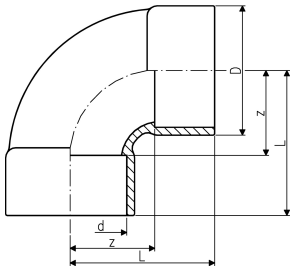

Bogen 90° kurz ABS metrisch

Bitte beachten Sie eventuelle Teuerungszuschläge (TZ) für Rohre!

d [mm]	PN [bar]	Code	SP	Gewicht [kg]	D [mm]	L [mm]	z [mm]	
225	10	729 010 120	1	5,741	256	287	168	
280	6	729 010 122	1	18,000	318	357	210	
315	6	729 010 123	1	21,000	356	401	237	