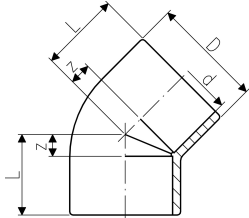

Winkel 45° ABS metrisch

d [mm]	PN [bar]	Code	SP	Gewicht [kg]	D [mm]	L [mm]	z [mm]
20	16	729 150 106	10	0,009	25	21	5
25	16	729 150 107	10	0,013	31	25	6
32	10	729 150 108	10	0,026	40	30	8
40	10	729 150 109	10	0,044	49	36	10
50	10	729 150 110	5	0,079	61	43	12
63	10	729 150 111	10	0,143	76	52	14
75	10	729 150 112	5	0,225	89	61	17
90	10	729 150 113	4	0,363	107	71	20
110	10	729 150 114	10	0,567	131	89	28
140	10	729 150 116	1	1,175	162	108	32
160	10	729 150 117	4	1,713	185	122	36
200	10	729 150 119	1	2,546	225	149	43
225	10	729 150 120	1	3,162	250	168	49
250	6	729 150 121	1	6,139	282	192	60
280	6	729 150 122	1	10,500	318	213	66
315	6	729 150 123	1	14,600	356	239	74