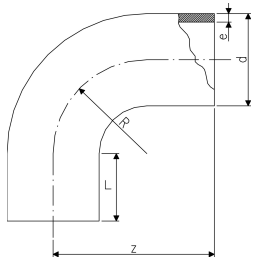

## Bogen 90° PE100 SDR17

- Langschenklige Version
- 5 bar Gas / 10 bar Wasser
- nahtlose Bögen dürfen nicht gekürzt werden
- \* aus nahtlosem Rohr gefertigt

	d [mm]	Code	SP	Gewicht [kg]	L [mm]	R [mm]	z [mm]	e [mm]
	90	<b>753 000 813</b>	1	0,520	79	90	168	5,4
	110	<b>753 000 814</b>	1	0,942	82	110	193	6,6
	125	<b>753 000 815</b>	15	1,300	87	125	216	7,4
	140	<b>753 000 816</b>	1	1,789	92	140	232	8,3
	160	<b>753 000 817</b>	4	2,410	98	160	258	9,5
	180	<b>753 000 818</b>	6	4,000	105	180	290	10,7
	200	<b>753 000 819</b>	4	6,500	112	200	317	11,9
	225	<b>753 000 820</b>	2	6,414	120	225	350	13,4
	250	<b>753 000 821</b>	2	9,940	130	250	375	14,8
	280	<b>753 000 822</b>	1	13,795	150	280	430	16,6
	315	<b>753 000 823</b>	1	24,000	150	315	470	18,7
*	355	<b>753 000 824</b>	0	36,700	250	533	900	21,1
*	400	<b>753 000 825</b>	1	49,700	250	600	980	23,7
*	450	<b>753 000 826</b>	0	66,600	250	675	1070	26,7
*	500	<b>753 000 827</b>	0	87,400	280	750	1200	29,7
*	560	<b>753 000 828</b>	0	116,000	280	840	1290	33,2
*	630	<b>753 000 829</b>	0	159,600	280	945	1400	37,4
*	710	<b>753 000 830</b>	1	317,382	570	1630	2200	
*	800	<b>753 000 831</b>	1	389,859	480	1720	2200	