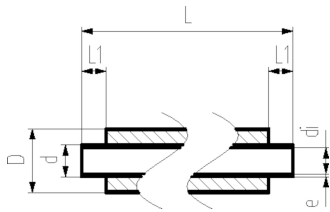

COOL-FIT 4.0 Rohr, d250-d450

Ausführung:

- Vorisoliertes, PE100, SDR 17, metrisch
- Isolation aus GF HE Schaum
- Schutzmantel schlagfest. Farbe: schwarz
- Länge: 5.9m
- Mit freien Enden für Elektroschweissung

d/D (mm)	d (mm)	D (mm)	PN (bar)	Code	di (mm)	x (mm)	L1 (mm)
250/355	250	355	10	738 173 021	220,4	123	123
280/400	280	400	10	738 173 022	246,8	126	126
315/450	315	450	10	738 173 023	277,6	133	133
355/500	355	500	10	738 173 024	312,8	145	145
400/560	400	560	10	738 173 125	352,6	147	147
450/630	450	630	10	738 173 126	396,6	163	163