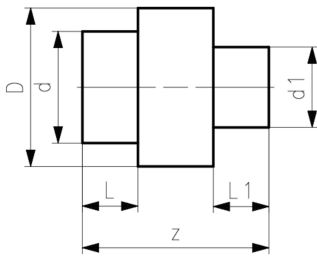

### Ausführung:

- Vorisoliertes, PE100, SDR 17, metrisch
- Isolation aus GF HE Schaum
- Schutzmantel schlagfest. Farbe: schwarz
- B: Stutzenfitting mit freiem Ende (separater Elektroschweisfitting wird für Verbindung benötigt)