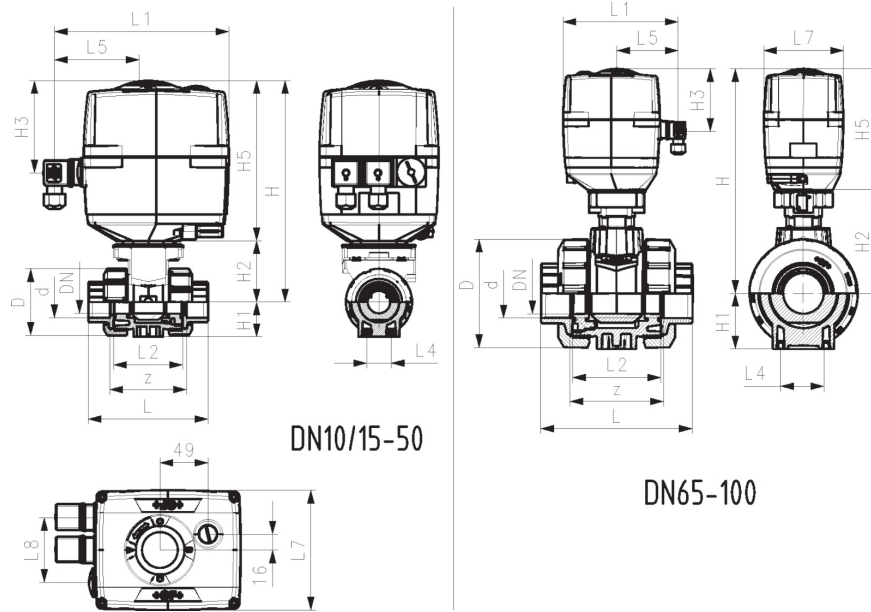

Kugelhahn Typ 179ABS 100-230V
Mit integrierter Handnotbetätigung
Mit Klebemuffen metrisch

Ausführung:

- Spannung 100 - 230V, 50-60 Hz
- Werkseingestellt Stellbereich 90°<
- Heizung integriert, Rückmeldung Auf/Zu/Mitte
- Integrierte Gewindebuchsen für die Befestigung der Armatur

Option:

- Armatur und Antrieb individuell konfigurierbar
- Optionales Zubehör: Rückstelleinheit mit integrierter Batterie, Überwachungskarte, Stellungsregler, Feldbusanbindung

d (mm)	DN (mm)	PN (bar)	kv-Wert ($\Delta p=1$ bar) (l/min)	EA	EPDM Code	Gewicht (kg)
16	10	10	70	EA25	199 179 702	2,100
20	15	10	185	EA25	199 179 703	2,100
25	20	10	350	EA25	199 179 704	2,200
32	25	10	700	EA25	199 179 705	2,300
40	32	10	1000	EA25	199 179 706	2,600
50	40	10	1600	EA25	199 179 707	3,000
63	50	10	3100	EA25	199 179 708	3,555
75	65	10	5000	EA45	199 179 709	6,300
90	80	10	7000	EA120	199 179 710	8,200
110	100	10	11000	EA120	199 179 711	11,500

d (mm)	D (mm)	H (mm)	H1 (mm)	H2 (mm)	H3 (mm)	H5 (mm)	L (mm)	L1 (mm)	L2 (mm)	L4 (mm)	L5 (mm)	L7 (mm)	z (mm)	closest inch (inch)
16	50	231	27	64	94	167	92	180	56	25	97	122	64	3/8
20	50	231	27	64	94	167	95	180	56	25	97	122	64	1/2
25	58	240	30	73	94	167	110	180	65	25	97	122	72	3/4
32	68	240	36	73	94	167	123	180	71	25	97	122	79	1
40	84	251	44	84	94	167	146	180	85	45	97	122	94	1 1/4
50	97	251	51	84	94	167	157	180	89	45	97	122	95	1 1/2

d (mm)	D (mm)	H (mm)	H1 (mm)	H2 (mm)	H3 (mm)	H5 (mm)	L (mm)	L1 (mm)	L2 (mm)	L4 (mm)	L5 (mm)	L7 (mm)	z (mm)	closest inch (inch)
63	124	273	64	106	94	167	183	180	101	45	97	122	107	2
75	166	346	85	156	94	190	233	180	136	70	98	122	144	2 ½
90	200	358	105	168	94	190	254	180	141	70	98	122	151	3
110	238	365	123	175	94	190	301	180	164	120	98	122	174	4