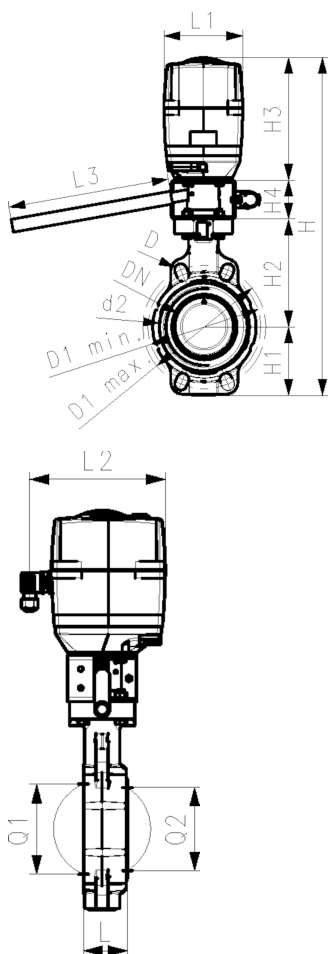

**PROGEF Standard  
Absperrrklappe Typ 145 24V  
Mit Handbetätigung**

**Ausführung:**

- Material: PP-H
- Spannung 24V AC/DC
- Werkseingestellt Stellbereich 90°<
- Heizung integriert, Rückmeldung Auf/Zu/Mitte
- Baulänge nach EN 558, ISO 5752 (DN50-200 Reihe 25, DN250-300 Reihe 16)
- Anschlussmasse nach: ISO 7005 PN10, EN 1092 PN 10, DIN 2501 PN 10, ANSI/ASME B 16.5 Klasse 150, BS 1560: 1989, JIS B 2220

**Option:**

- Armatur und Antrieb individuell konfigurierbar
- Optionales Zubehör: Rückstelleinheit mit integrierter Batterie, Überwachungskarte, Stellungsregler, Feldbusanbindung

d (mm)	Zoll (inch)	DN (mm)	PN (bar)	kv-Wert ( $\Delta p=1$ bar) (l/min)	EPDM Code	Gewicht (kg)	PTFE Code	PF
63	2	50	10	1470	199 145 402	5,603	199 145 862	3 39 643 137
75	2 ½	65	10	2200	199 145 403	5,694	199 145 863	3 39 643 137
90	3	80	10	3000	199 145 404	5,822	199 145 864	3 39 643 137
110	4	100	10	6500	199 145 405	6,327	199 145 865	3 39 643 137
140	5	125	10	11500	199 145 406	6,771	199 145 866	3 39 643 137
160	6	150	10	16600	199 145 407	7,556	199 145 867	3 39 643 137
225	8	200	10	39600	199 145 408	13,271	199 145 868	3 39 643 137

d (mm)	Stellan- trieb Typ	d2 (mm)	D (mm)	D1 min. (mm)	D1 max. (mm)	H (mm)	H1 (mm)	H2 (mm)	H3 (mm)	H4 (mm)	L (mm)	L1 (mm)	L2 (mm)	L3 (mm)
63	EA-45	104	19	120	125	475	77	134	188	75	45	122	180	250
75	EA-45	115	19	140	145	488	83	140	188	75	46	122	180	250
90	EA-120	131	19	150	160	488	89	146	188	60	49	122	180	250
110	EA-120	161	19	175	191	520	104	167	188	60	56	122	180	250
140	EA-120	187	23	210	216	547	117	181	188	60	64	122	180	250
160	EA-120	215	24	241	241	568	130	189	188	60	72	122	180	250
225	EA-250	267	23	290	295	635	158	210	208	60	73	122	180	250

d (mm)	Q1 (mm)	Q2 (mm)
63	40	
75	54	35
90	67	50
110	88	74
140	113	97
160	139	123
225	178	169

Die technischen Daten sind unverbindlich. Sie gelten nicht als zugesicherte Eigenschaften oder als Beschaffenheits- oder Haltbarkeitsgarantien. Änderungen vorbehalten. Es gelten unsere Allgemeinen Verkaufsbedingungen.