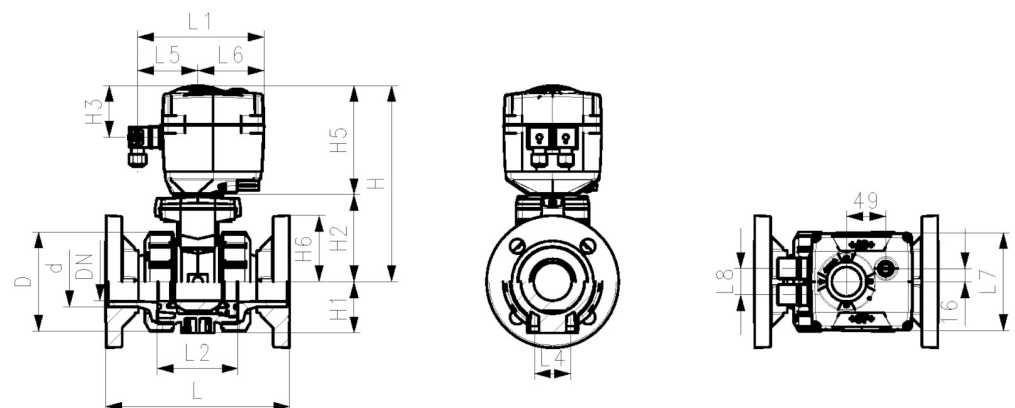

**Kugelhahn Typ 127 PVC-U 24V**  
**Mit integrierter Handnotbetätigung**  
**Mit Festflanschen gerillt metrisch**

**Ausführung:**

- Aufgebaut mit elektrischem Antrieb EA15
- Spannung 24V AC/DC
- Werkseingestellt Stellbereich 90°<
- Heizung integriert, Rückmeldung Auf/Zu
- Integrierte Gewindebuchsen für die Befestigung der Armatur

**Option:**

- Armatur und Antrieb individuell konfigurierbar
- Optionales Zubehör: Rückstelleinheit mit integrierter Batterie

d	Zoll	DN	PN	kv-Wert	EPDM	FKM	Gewicht
(mm)	(inch)	(mm)	(bar)	( $\Delta p=1$ bar)	Code	Code	(kg)
				(L/min)			
20	½	15	10	185	199 127 643	199 127 653	2,300
25	¾	20	10	350	199 127 644	199 127 654	2,500
32	1	25	10	700	199 127 645	199 127 655	2,700
40	1 ¼	32	10	1000	199 127 646	199 127 656	3,200
50	1 ½	40	10	1600	199 127 647	199 127 657	3,700
63	2	50	10	3100	199 127 648	199 127 658	4,800

d	D	H	H1	H2	H3	H5	H6	L	L1	L2	L3	L4	L5	L6	L7
(mm)	(mm)	(mm)	(mm)	(mm)	(mm)	(mm)	(mm)	(mm)	(mm)	(mm)	(mm)	(mm)	(mm)	(mm)	(mm)
20	50	201	27	64	65	138	48	124	160	56	130	25	77	83	122
25	58	210	30	73	65	138	53	144	160	65	150	25	77	83	122
32	68	210	36	73	65	138	58	154	160	71	160	25	77	83	122
40	84	221	44	84	65	138	70	174	160	85	180	45	77	83	122
50	97	221	51	84	65	138	75	194	160	89	200	45	77	83	122
63	124	244	64	106	65	138	83	224	160	101	230	45	77	83	122

d	L8
(mm)	(mm)
20	33
25	33
32	33
40	33
50	33
63	33

Die technischen Daten sind unverbindlich. Sie gelten nicht als zugesicherte Eigenschaften oder als Beschaffenheits- oder Haltbarkeitsgarantien. Änderungen vorbehalten. Es gelten unsere Allgemeinen Verkaufsbedingungen.