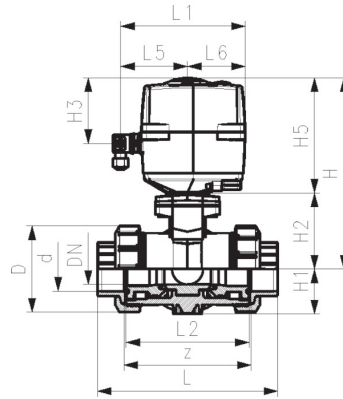

3-Weg Kugelhahn Typ 167 PVC-C
Horizontale/L-Bohrung 100-230V
Mit integrierter Handnotbetätigung
Mit Klebemuffen metrisch

Ausführung:

- Spannung 100 - 230V, 50-60 Hz
- Werkseingestellt Stellbereich 90°<
- Grundstellung B-C geöffnet, betätigte Stellung A-C geöffnet, siehe Schaltschema
- Andere Positionen sind möglich mit Endschalter
- Heizung integriert, Rückmeldung Auf/Zu/Mitte
- Integrierte Gewindebuchsen für die Befestigung der Armatur

Option:

- Optionales Zubehör: Rückstelleinheit mit integrierter Batterie, Überwachungskarte, Stellungsregler, Feldbusanbindung

d (mm)	DN (mm)	PN (bar)	kv-Wert ($\Delta p=1$ bar) (l/min)	EA	EPDM Code	FKM Code	Gewicht (kg)
16	10	10	50	EA25	199 167 102	199 167 112	2,143
20	15	10	75	EA25	199 167 103	199 167 113	2,149
25	20	10	150	EA25	199 167 104	199 167 114	2,287
32	25	10	280	EA25	199 167 105	199 167 115	2,493
40	32	10	480	EA25	199 167 106	199 167 116	2,950
50	40	10	620	EA25	199 167 107	199 167 117	3,441
63	50	10	1230	EA25	199 167 108	199 167 118	4,916

D (mm)	H (mm)	H1 (mm)	H2 (mm)	H3 (mm)	H5 (mm)	H6 (mm)	L (mm)	L1 (mm)	L2 (mm)	L3 (mm)	L4 (mm)	L5 (mm)	L6 (mm)	L7 (mm)	L8 (mm)
50	231	28	64	94	167	8	109	180	73	36	25	97	83	122	33
50	231	28	64	94	167	8	112	180	73	36	25	97	83	122	33
58	240	32	73	94	167	8	131	180	86	43	25	97	83	122	33
68	240	36	73	94	167	8	151	180	99	50	25	97	83	122	33
84	251	45	84	94	167	9	181	180	120	60	45	97	83	122	33
97	251	51	84	94	167	9	205	180	137	69	45	97	83	122	33
124	273	65	106	94	167	9	261	180	179	89	45	97	83	122	33

M	z (mm)	z1 (mm)
6	81	40
6	81	40
6	94	47

M	z	z1
	(mm)	(mm)
6	107	54
8	130	65
8	143	72
8	185	92

Die technischen Daten sind unverbindlich. Sie gelten nicht als zugesicherte Eigenschaften oder als Beschaffenheits- oder Haltbarkeitsgarantien. Änderungen vorbehalten. Es gelten unsere Allgemeinen Verkaufsbedingungen.