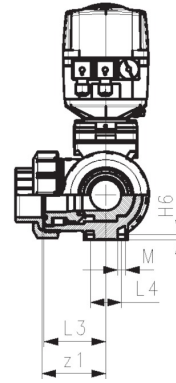

3-Weg Kugelhahn Typ 167 PVC-C
Horizontale/L-Bohrung 100-230V
Mit integrierter Handnotbetätigung
Mit Klebemuffen metrisch

Ausführung:

- Spannung 100 - 230V, 50-60 Hz
- Werkseingestellt Stellbereich 90°<
- Grundstellung B-C geöffnet, betätigte Stellung A-C geöffnet, siehe Schaltschema
- Andere Positionen sind möglich mit Endschalter
- Heizung integriert, Rückmeldung Auf/Zu/Mitte
- Integrierte Gewindebuchsen für die Befestigung der Armatur

Option:

- Optionales Zubehör: Rückstelleinheit mit integrierter Batterie, Überwachungskarte, Stellungsregler, Feldbusanbindung

d (mm)	DN (mm)	PN (bar)	kv-Wert ($\Delta p=1$ bar) (l/min)	EA	EPDM Code	FKM Code	Gewicht (kg)
16	10	10	50	EA25	199 167 102	199 167 112	2,143
20	15	10	75	EA25	199 167 103	199 167 113	2,149
25	20	10	150	EA25	199 167 104	199 167 114	2,287
32	25	10	280	EA25	199 167 105	199 167 115	2,493
40	32	10	480	EA25	199 167 106	199 167 116	2,950
50	40	10	620	EA25	199 167 107	199 167 117	3,441
63	50	10	1230	EA25	199 167 108	199 167 118	4,916

D (mm)	H (mm)	H1 (mm)	H2 (mm)	H3 (mm)	H5 (mm)	H6 (mm)	L (mm)	L1 (mm)	L2 (mm)	L3 (mm)	L4 (mm)	L5 (mm)	L6 (mm)	L7 (mm)	L8 (mm)
50	231	28	64	94	167	8	109	180	73	36	25	97	83	122	33
50	231	28	64	94	167	8	112	180	73	36	25	97	83	122	33
58	240	32	73	94	167	8	131	180	86	43	25	97	83	122	33
68	240	36	73	94	167	8	151	180	99	50	25	97	83	122	33
84	251	45	84	94	167	9	181	180	120	60	45	97	83	122	33
97	251	51	84	94	167	9	205	180	137	69	45	97	83	122	33
124	273	65	106	94	167	9	261	180	179	89	45	97	83	122	33

M	z (mm)	z1 (mm)
6	81	40
6	81	40
6	94	47

M	z	z1
	(mm)	(mm)
6	107	54
8	130	65
8	143	72
8	185	92

Die technischen Daten sind unverbindlich. Sie gelten nicht als zugesicherte Eigenschaften oder als Beschaffenheits- oder Haltbarkeitsgarantien. Änderungen vorbehalten. Es gelten unsere Allgemeinen Verkaufsbedingungen.