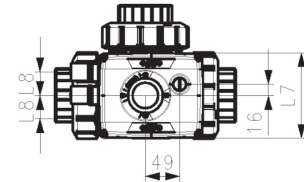

3-Weg Kugelhahn Typ 167 PVC-C
Horizontale/L-Bohrung 100-230V
Mit integrierter Handnotbetätigung
Mit Klebemuffen metrisch

Ausführung:

- Spannung 100 - 230V, 50-60 Hz
- Werkseingestellt Stellbereich 90°<
- Grundstellung B-C geöffnet, betätigte Stellung A-C geöffnet, siehe Schaltschema
- Andere Positionen sind möglich mit Endschalter
- Heizung integriert, Rückmeldung Auf/Zu/Mitte
- Integrierte Gewindebuchsen für die Befestigung der Armatur

Option:

- Optionales Zubehör: Rückstelleinheit mit integrierter Batterie, Überwachungskarte, Stellungsregler, Feldbusanbindung

d (mm)	DN (mm)	PN (bar)	kv-Wert ($\Delta p=1$ bar) (l/min)	EA	EPDM Code	FKM Code	Gewicht (kg)
16	10	10	50	EA25	199 167 102	199 167 112	2,143
20	15	10	75	EA25	199 167 103	199 167 113	2,149
25	20	10	150	EA25	199 167 104	199 167 114	2,287
32	25	10	280	EA25	199 167 105	199 167 115	2,493
40	32	10	480	EA25	199 167 106	199 167 116	2,950
50	40	10	620	EA25	199 167 107	199 167 117	3,441
63	50	10	1230	EA25	199 167 108	199 167 118	4,916

D (mm)	H (mm)	H1 (mm)	H2 (mm)	H3 (mm)	H5 (mm)	H6 (mm)	L (mm)	L1 (mm)	L2 (mm)	L3 (mm)	L4 (mm)	L5 (mm)	L6 (mm)	L7 (mm)	L8 (mm)
50	231	28	64	94	167	8	109	180	73	36	25	97	83	122	33
50	231	28	64	94	167	8	112	180	73	36	25	97	83	122	33
58	240	32	73	94	167	8	131	180	86	43	25	97	83	122	33
68	240	36	73	94	167	8	151	180	99	50	25	97	83	122	33
84	251	45	84	94	167	9	181	180	120	60	45	97	83	122	33
97	251	51	84	94	167	9	205	180	137	69	45	97	83	122	33
124	273	65	106	94	167	9	261	180	179	89	45	97	83	122	33

M	z (mm)	z1 (mm)
6	81	40
6	81	40
6	94	47

M	z	z1
	(mm)	(mm)
6	107	54
8	130	65
8	143	72
8	185	92

Die technischen Daten sind unverbindlich. Sie gelten nicht als zugesicherte Eigenschaften oder als Beschaffenheits- oder Haltbarkeitsgarantien. Änderungen vorbehalten. Es gelten unsere Allgemeinen Verkaufsbedingungen.