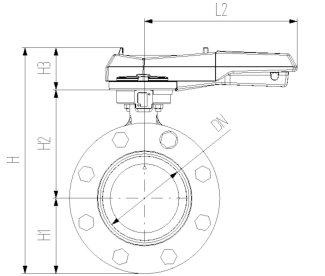

COOL-FIT 4.0 Absperrklappen-Set Typ 567, handbetätigt

Ausführung:

- Material: ABS mit Stutzen PE100 SDR11, metrisch
- Einschliesslich Vorschweissbunde, Losflansche PP-Stahl, Bolzen und Isolationshalbschalen
- Separater Fitting Typ A wird für die Verbindung benötigt

*d110 DN100 verfügbar ab 4.Q 2018

| d (mm) | DN (mm) | PN | kv-Wert ($\Delta p=1$ bar) (L/min) | EPDM Code |
|-----------|------------|----|---|--------------------|
| 110 | 100 | 10 | 6500 | 138 567 114 |
| 160 | 150 | 10 | 16600 | 138 567 117 |
| 225 | 200 | 10 | 39600 | 138 567 120 |

| d (mm) | DN (mm) | D (mm) | D1 (mm) | D2 (mm) | L (mm) | L1 (mm) | L2 (mm) | L3 (mm) | H (mm) | H1 (mm) | H2 (mm) | H3 (mm) | z (mm) | z1 (mm) | z2 (mm) |
|-----------|------------|-----------|------------|------------|-----------|------------|------------|------------|-----------|------------|------------|------------|-----------|------------|------------|
| 110 | 100 | 310 | 188 | 168 | 556 | 72 | 255 | 106 | 325 | 104 | 167 | 55 | 696 | 320 | 56 |
| 160 | 150 | 358 | 259 | | 720 | 90 | 255 | 115 | 143 | 143 | 203 | 55 | 895 | 412 | 72 |
| 225 | 200 | 409 | 325 | | 776 | 110 | 408 | 149 | 465 | 170 | 210 | 85 | 996 | 462 | 73 |