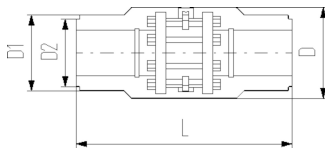

COOL-FIT 4.0 Absperrklappen-Set Typ 567, handbetätigt

Ausführung:

- Material: ABS mit Stutzen PE100 SDR11, metrisch
- Einschliesslich Vorschweissbunde, Losflansche PP-Stahl, Bolzen und Isolationshalbschalen
- Separater Fitting Typ A wird für die Verbindung benötigt

*d110 DN100 verfügbar ab 4.Q 2018

| d (mm) | DN (mm) | PN | kv-Wert ($\Delta p=1$ bar) (L/min) | EPDM Code |
|-----------|------------|----|---|--------------------|
| 110 | 100 | 10 | 6500 | 138 567 114 |
| 160 | 150 | 10 | 16600 | 138 567 117 |
| 225 | 200 | 10 | 39600 | 138 567 120 |

| d (mm) | DN (mm) | D (mm) | D1 (mm) | D2 (mm) | L (mm) | L1 (mm) | L2 (mm) | L3 (mm) | H (mm) | H1 (mm) | H2 (mm) | H3 (mm) | z (mm) | z1 (mm) | z2 (mm) |
|-----------|------------|-----------|------------|------------|-----------|------------|------------|------------|-----------|------------|------------|------------|-----------|------------|------------|
| 110 | 100 | 310 | 188 | 168 | 556 | 72 | 255 | 106 | 325 | 104 | 167 | 55 | 696 | 320 | 56 |
| 160 | 150 | 358 | 259 | | 720 | 90 | 255 | 115 | 143 | 143 | 203 | 55 | 895 | 412 | 72 |
| 225 | 200 | 409 | 325 | | 776 | 110 | 408 | 149 | 465 | 170 | 210 | 85 | 996 | 462 | 73 |