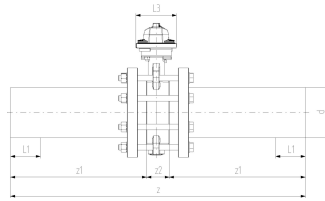

COOL-FIT 4.0 Absperrklappen-Set Typ 567, handbetätigt

Ausführung:

- Material: ABS mit Stutzen PE100 SDR11, metrisch
- Einschliesslich Vorschweissbunde, Losflansche PP-Stahl, Bolzen und Isolationshalbschalen
- Separater Fitting Typ A wird für die Verbindung benötigt

*d110 DN100 verfügbar ab 4.Q 2018

| d (mm) | DN (mm) | PN | kv-Wert ($\Delta p=1$ bar) (L/min) | EPDM Code |
|-----------|------------|----|---|--------------------|
| 110 | 100 | 10 | 6500 | 138 567 114 |
| 160 | 150 | 10 | 16600 | 138 567 117 |
| 225 | 200 | 10 | 39600 | 138 567 120 |

| d (mm) | DN (mm) | D (mm) | D1 (mm) | D2 (mm) | L (mm) | L1 (mm) | L2 (mm) | L3 (mm) | H (mm) | H1 (mm) | H2 (mm) | H3 (mm) | z (mm) | z1 (mm) | z2 (mm) |
|-----------|------------|-----------|------------|------------|-----------|------------|------------|------------|-----------|------------|------------|------------|-----------|------------|------------|
| 110 | 100 | 310 | 188 | 168 | 556 | 72 | 255 | 106 | 325 | 104 | 167 | 55 | 696 | 320 | 56 |
| 160 | 150 | 358 | 259 | | 720 | 90 | 255 | 115 | 143 | 143 | 203 | 55 | 895 | 412 | 72 |
| 225 | 200 | 409 | 325 | | 776 | 110 | 408 | 149 | 465 | 170 | 210 | 85 | 996 | 462 | 73 |